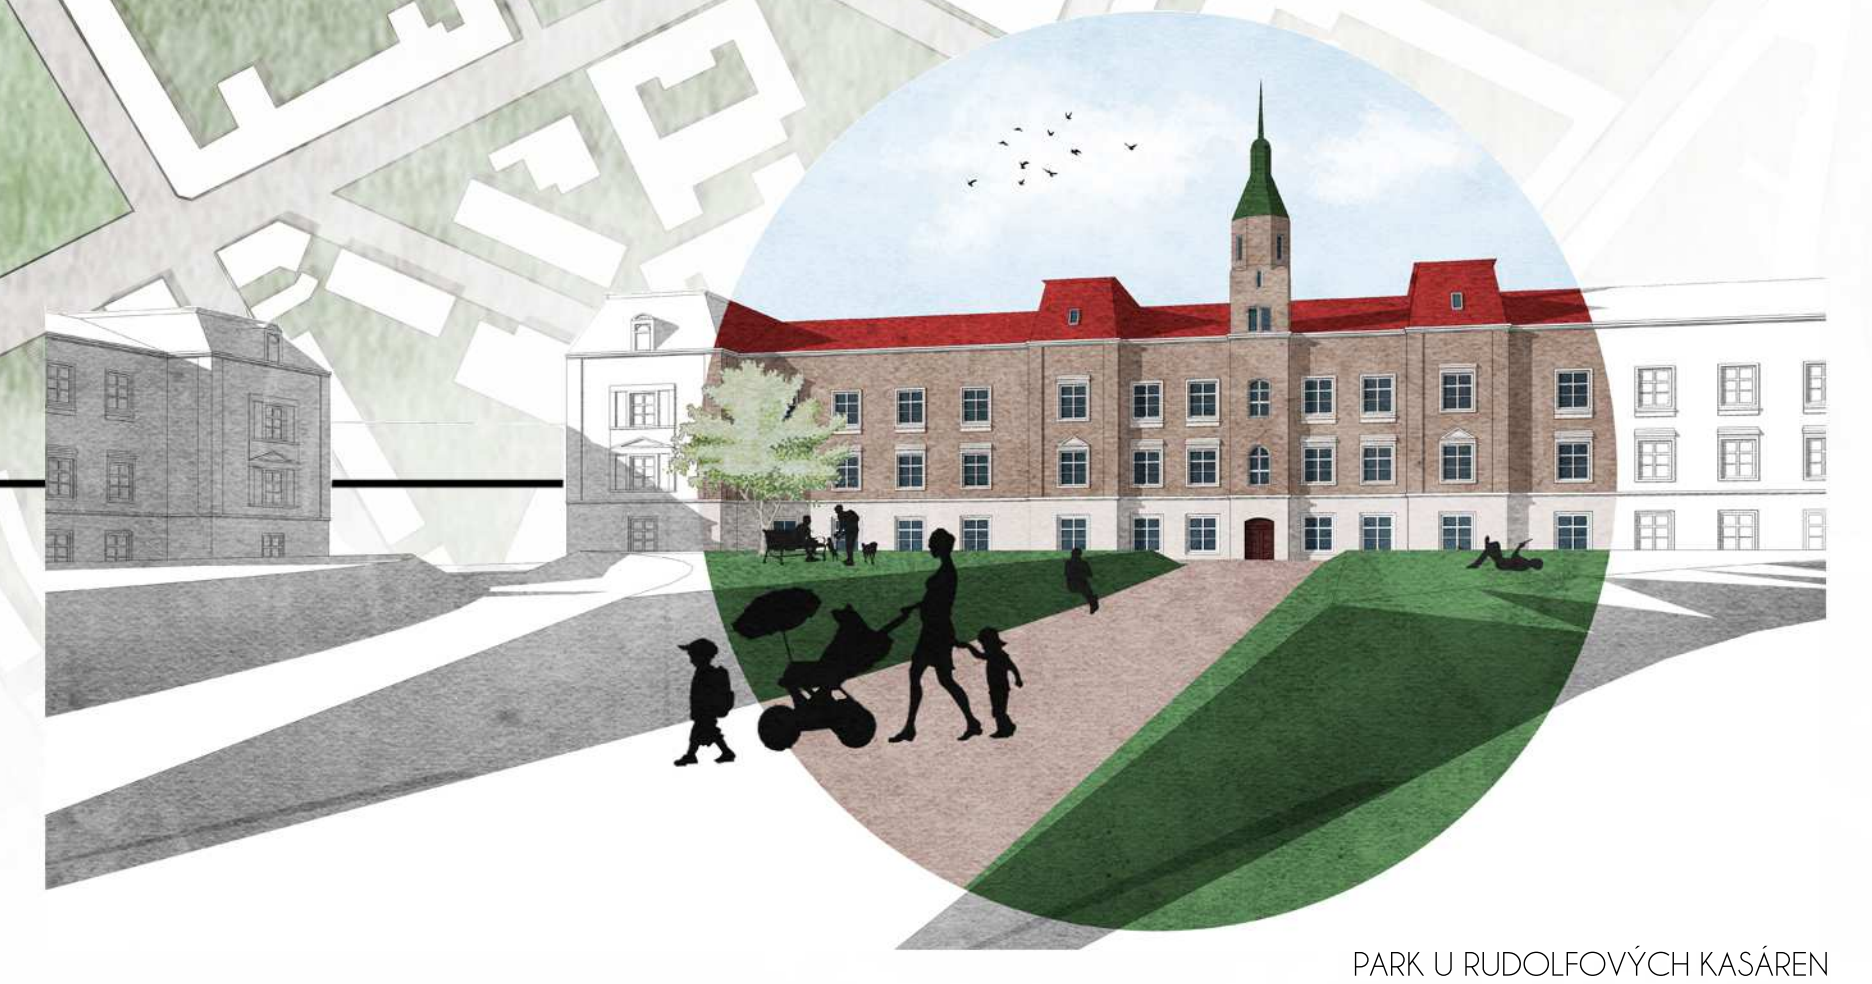

# REVITALIZACE ÚZEMÍ DUKELSKÝCH KASÁREN

POHLED Z VĚŽE KOSTELA SV. HEDVIKY

POHLED NA KOSTEL SV. HEDVIKY

- LEGENDA
- STÁVAJÍCÍ ZÁSTAVBA
  - NAVRŽENÁ ZÁSTAVBA
  - BODY ZÁJMU
  - KOMUNIKACE
  - SPOLEČENSKO-KULTURNÍ PARKY
  - SPOLEČENSKO-SPORTOVNÍ PARKY
  - ZELEŇ
  - ALEJE

POBYTOVÁ LÁVKA

PARK U RUDOLFOVÝCH KASÁREN