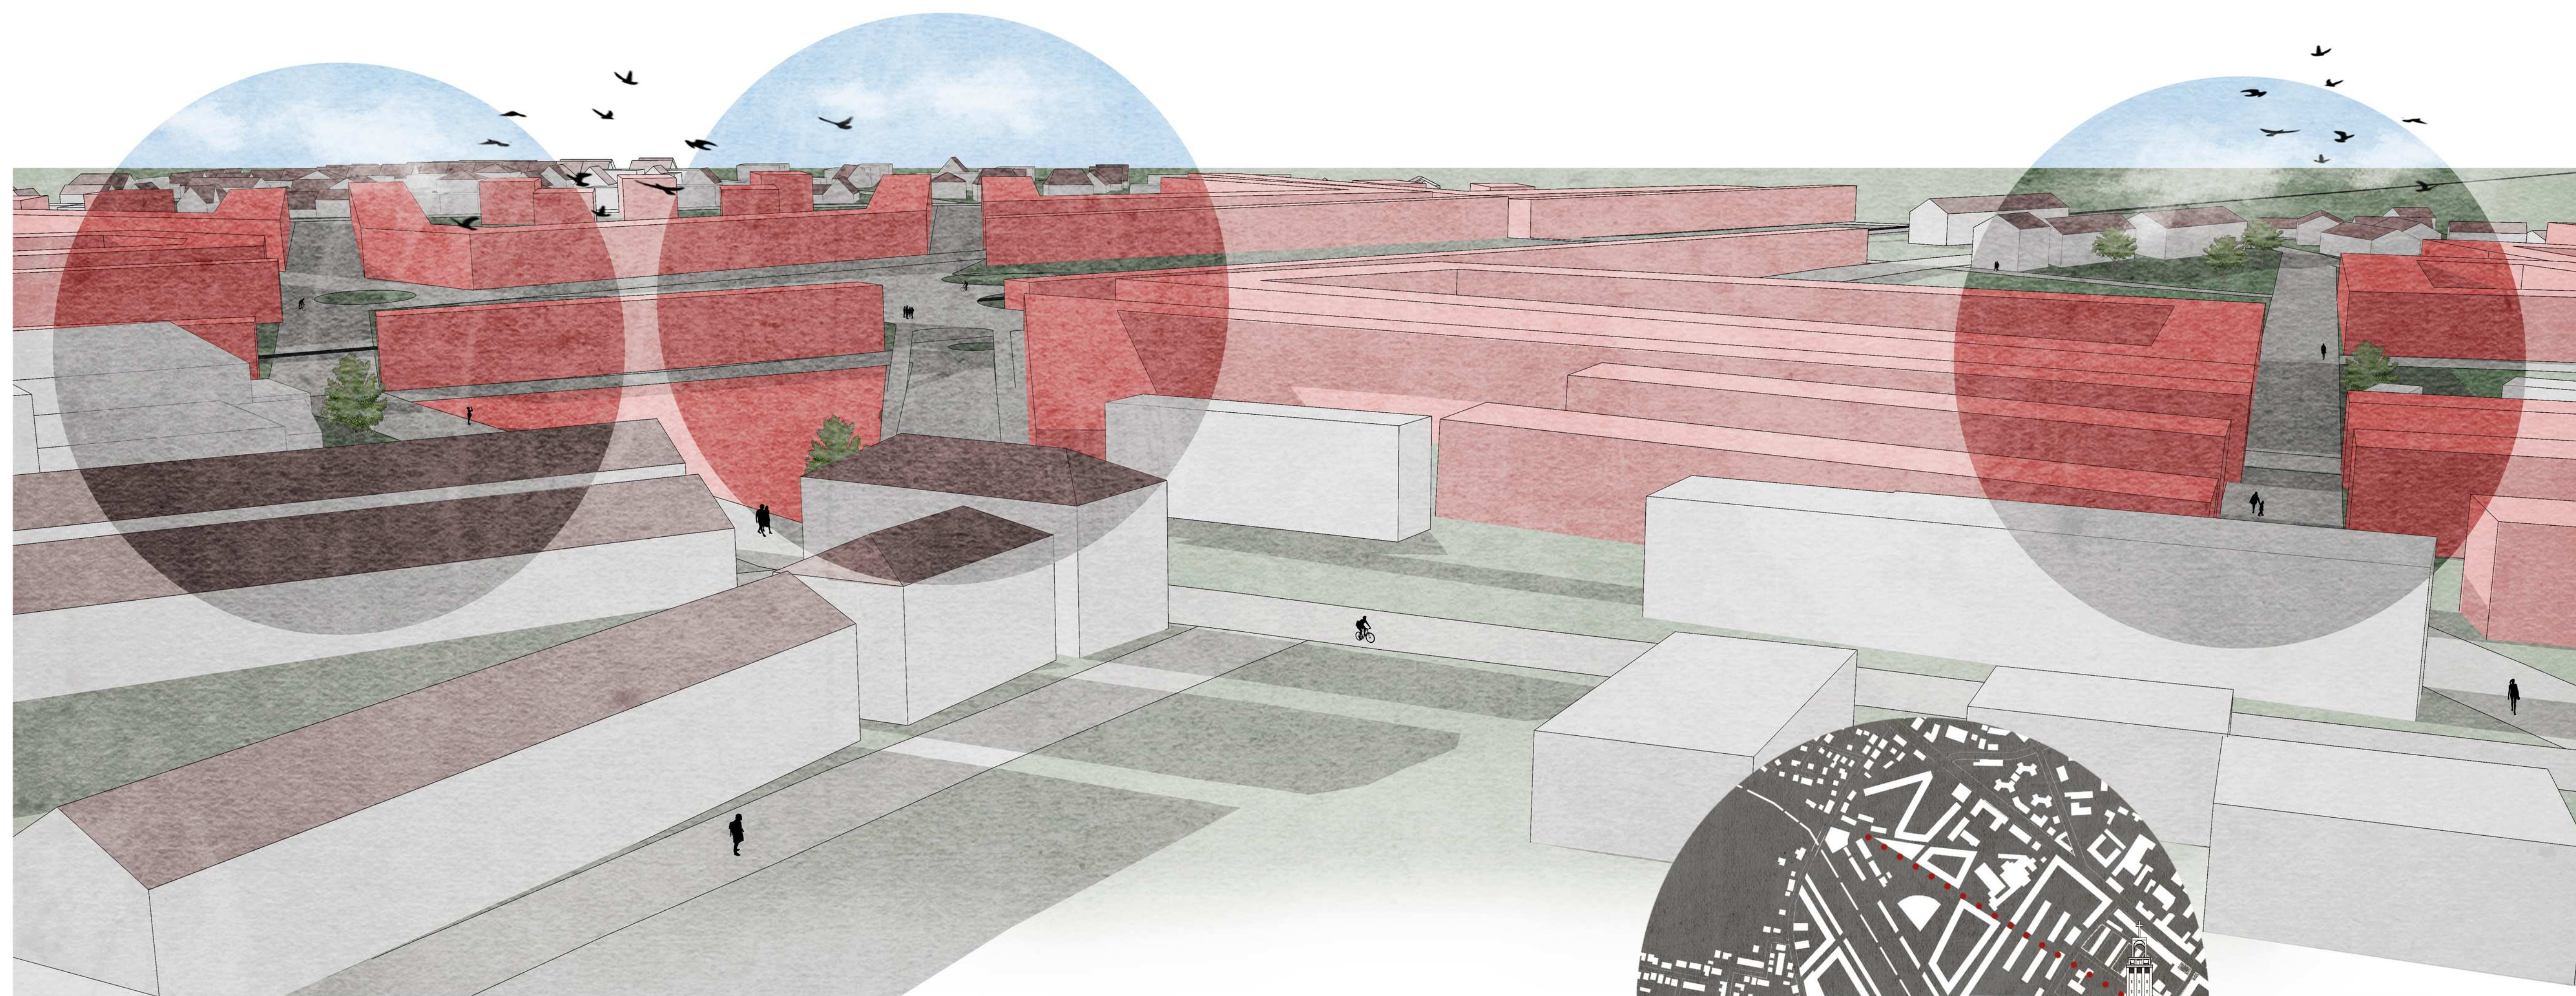

# OPAVA | ŽIVÉ MĚSTO

# REVITALIZACE ÚZEMÍ DUKELSKÝCH KASÁREN

POHLED Z VĚŽE KOSTELA SV. HEDVIKY

POHLED NA KOSTEL SV. HEDVIKY

- LEGENDA
- STÁVAJÍCÍ ZÁSTAVBA
  - NAVRŽENÁ ZÁSTAVBA
  - BODY ZÁJMU
  - KOMUNIKACE
  - SPOLEČENSKO-KULTURNÍ PARKY
  - SPOLEČENSKO-SPORTOVNÍ PARKY
  - ZELEŇ
  - ALEJE

POBYTOVÁ LÁVKA

PARK U RUDOLFOVÝCH KASÁREN