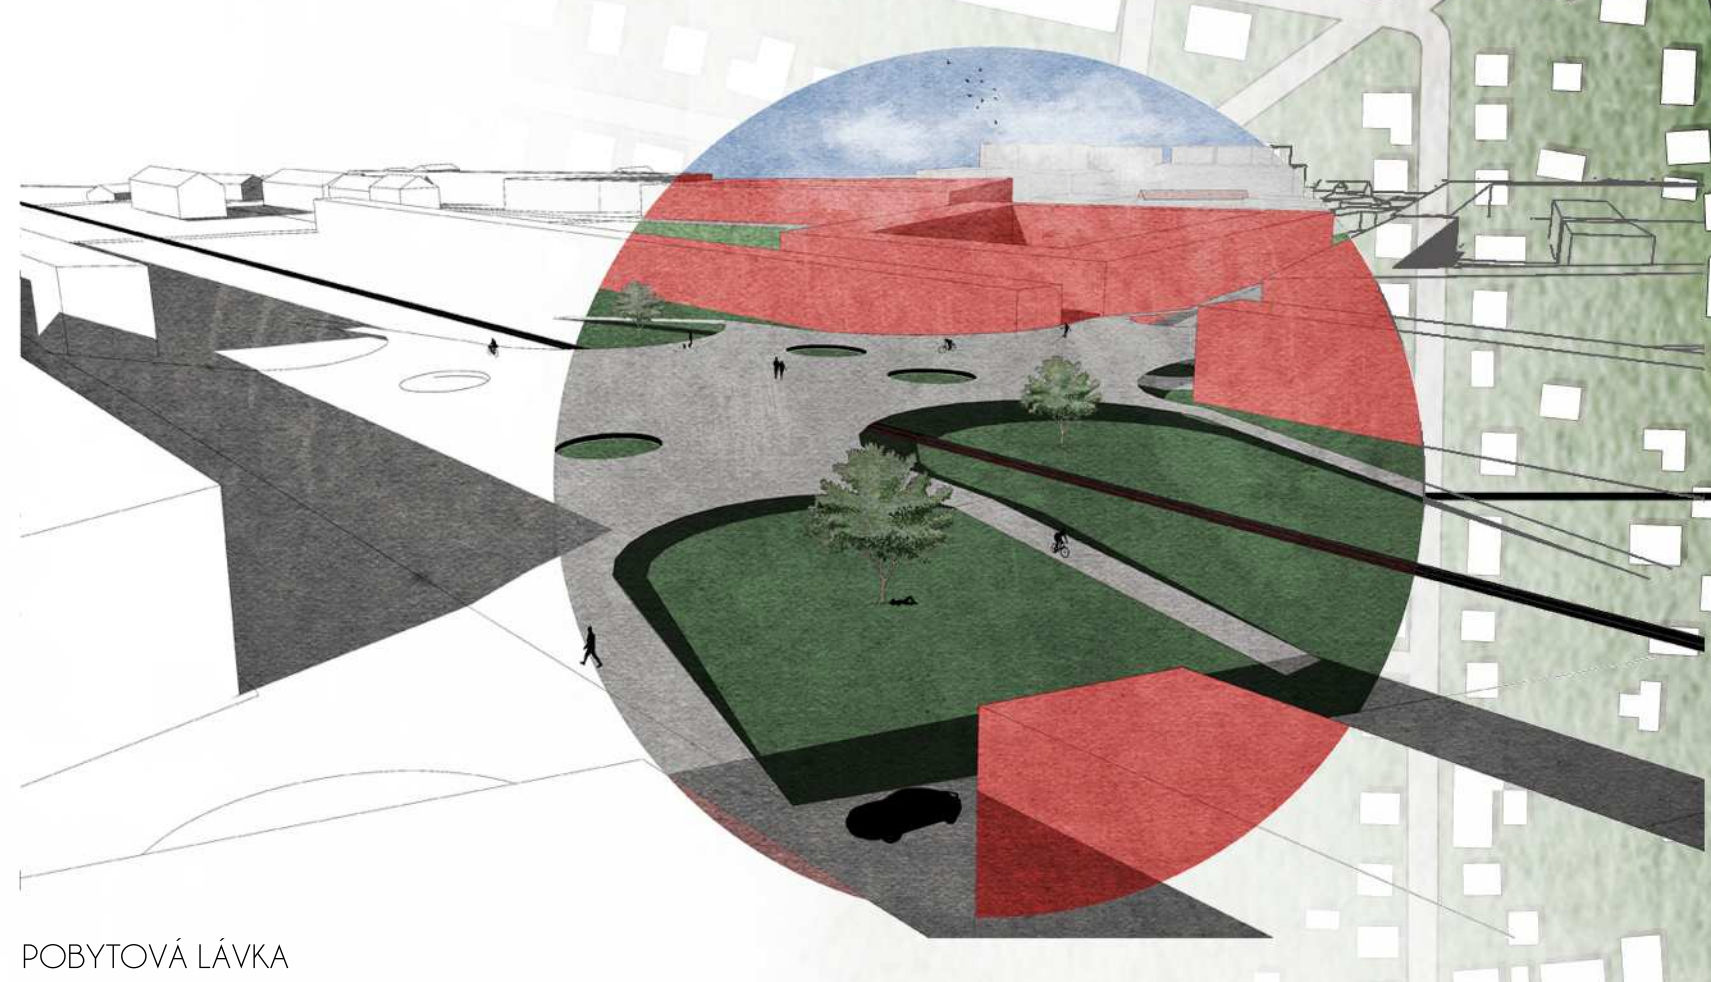

# REVITALIZACE ÚZEMÍ DUKELSKÝCH KASÁREN

POHLED Z VĚŽE KOSTELA SV. HEDVIKY

POHLED NA KOSTEL SV. HEDVIKY

- LEGENDA
- STÁVAJÍCÍ ZÁSTAVBA
  - NAVRŽENÁ ZÁSTAVBA
  - BODY ZÁJMU
  - KOMUNIKACE
  - SPOLEČENSKO-KULTURNÍ PARKY
  - SPOLEČENSKO-SPORTOVNÍ PARKY
  - ZELEŇ
  - ALEJE

POBYTOVÁ LÁVKA

PARK U RUDOLFOVÝCH KASÁREN