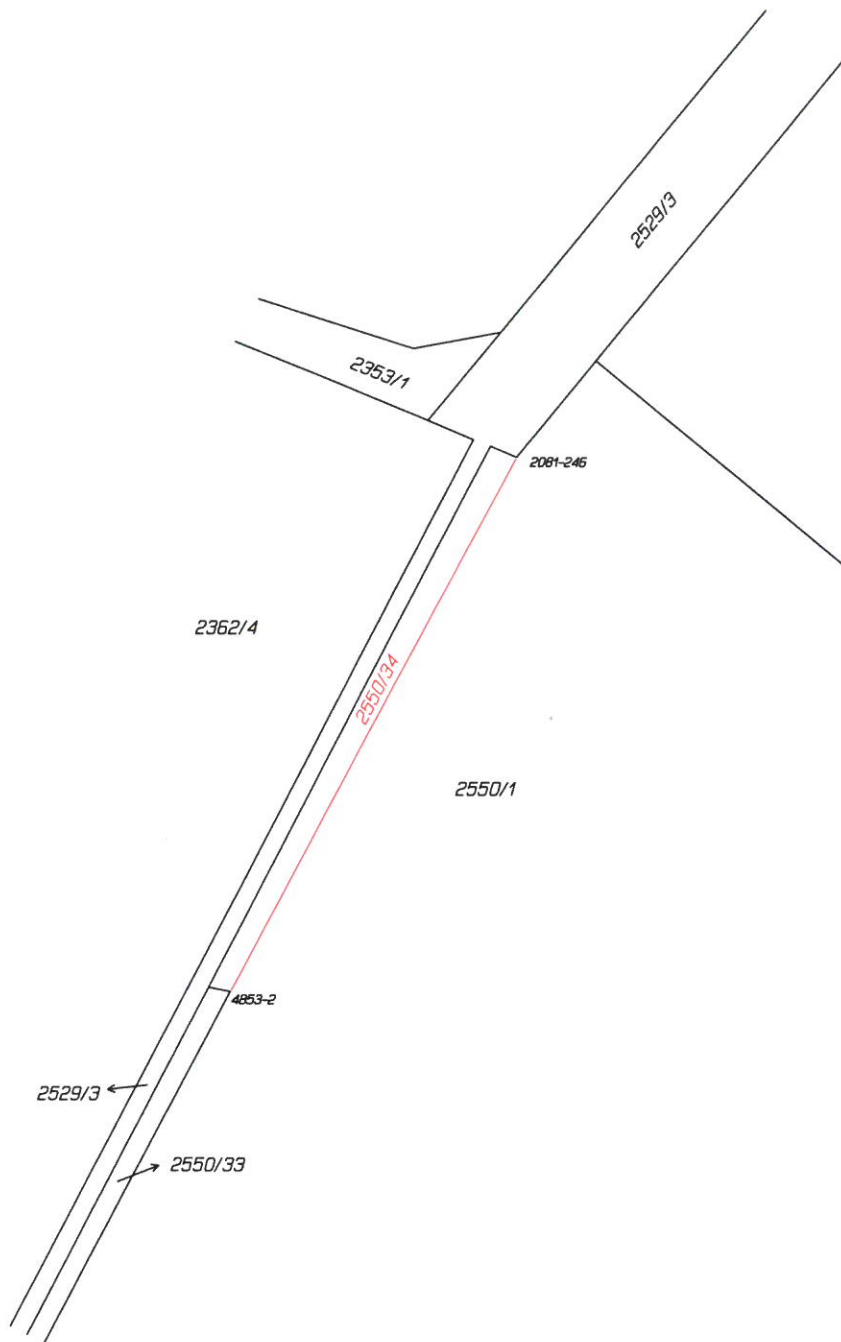

Věc: Bezúplatný převod části pozemku

Předmět a důvod převodu:

Jedná se o převod části pozemku parc.č. 2550/1, k.ú. Opava-Předměstí (z vlastnictví ČR – SPÚ do vlastnictví SMO) na níž bude realizována stavba cyklistické stezky mezi obcí Otice a Opavou (**Cyklistická stezka Jakartovice – Litultovice – Otice – Opava – 1. etapa**). SMO v 1/2017 podalo žádost o dotaci v rámci výzvy SFDI.

Situace: Viz. snímek katastrální mapy

Seznam souřadnic (S-JTSK)
 Číslo bodu Souřadnice pro zápis do KN
 Y X Kód kv. Poznámka

k.ú. Opava-Predměstí (711578)

2081-246	498611.32	1088895.29	3	lom zp. plochy
4853-2	498630.78	1088932.13	3	//