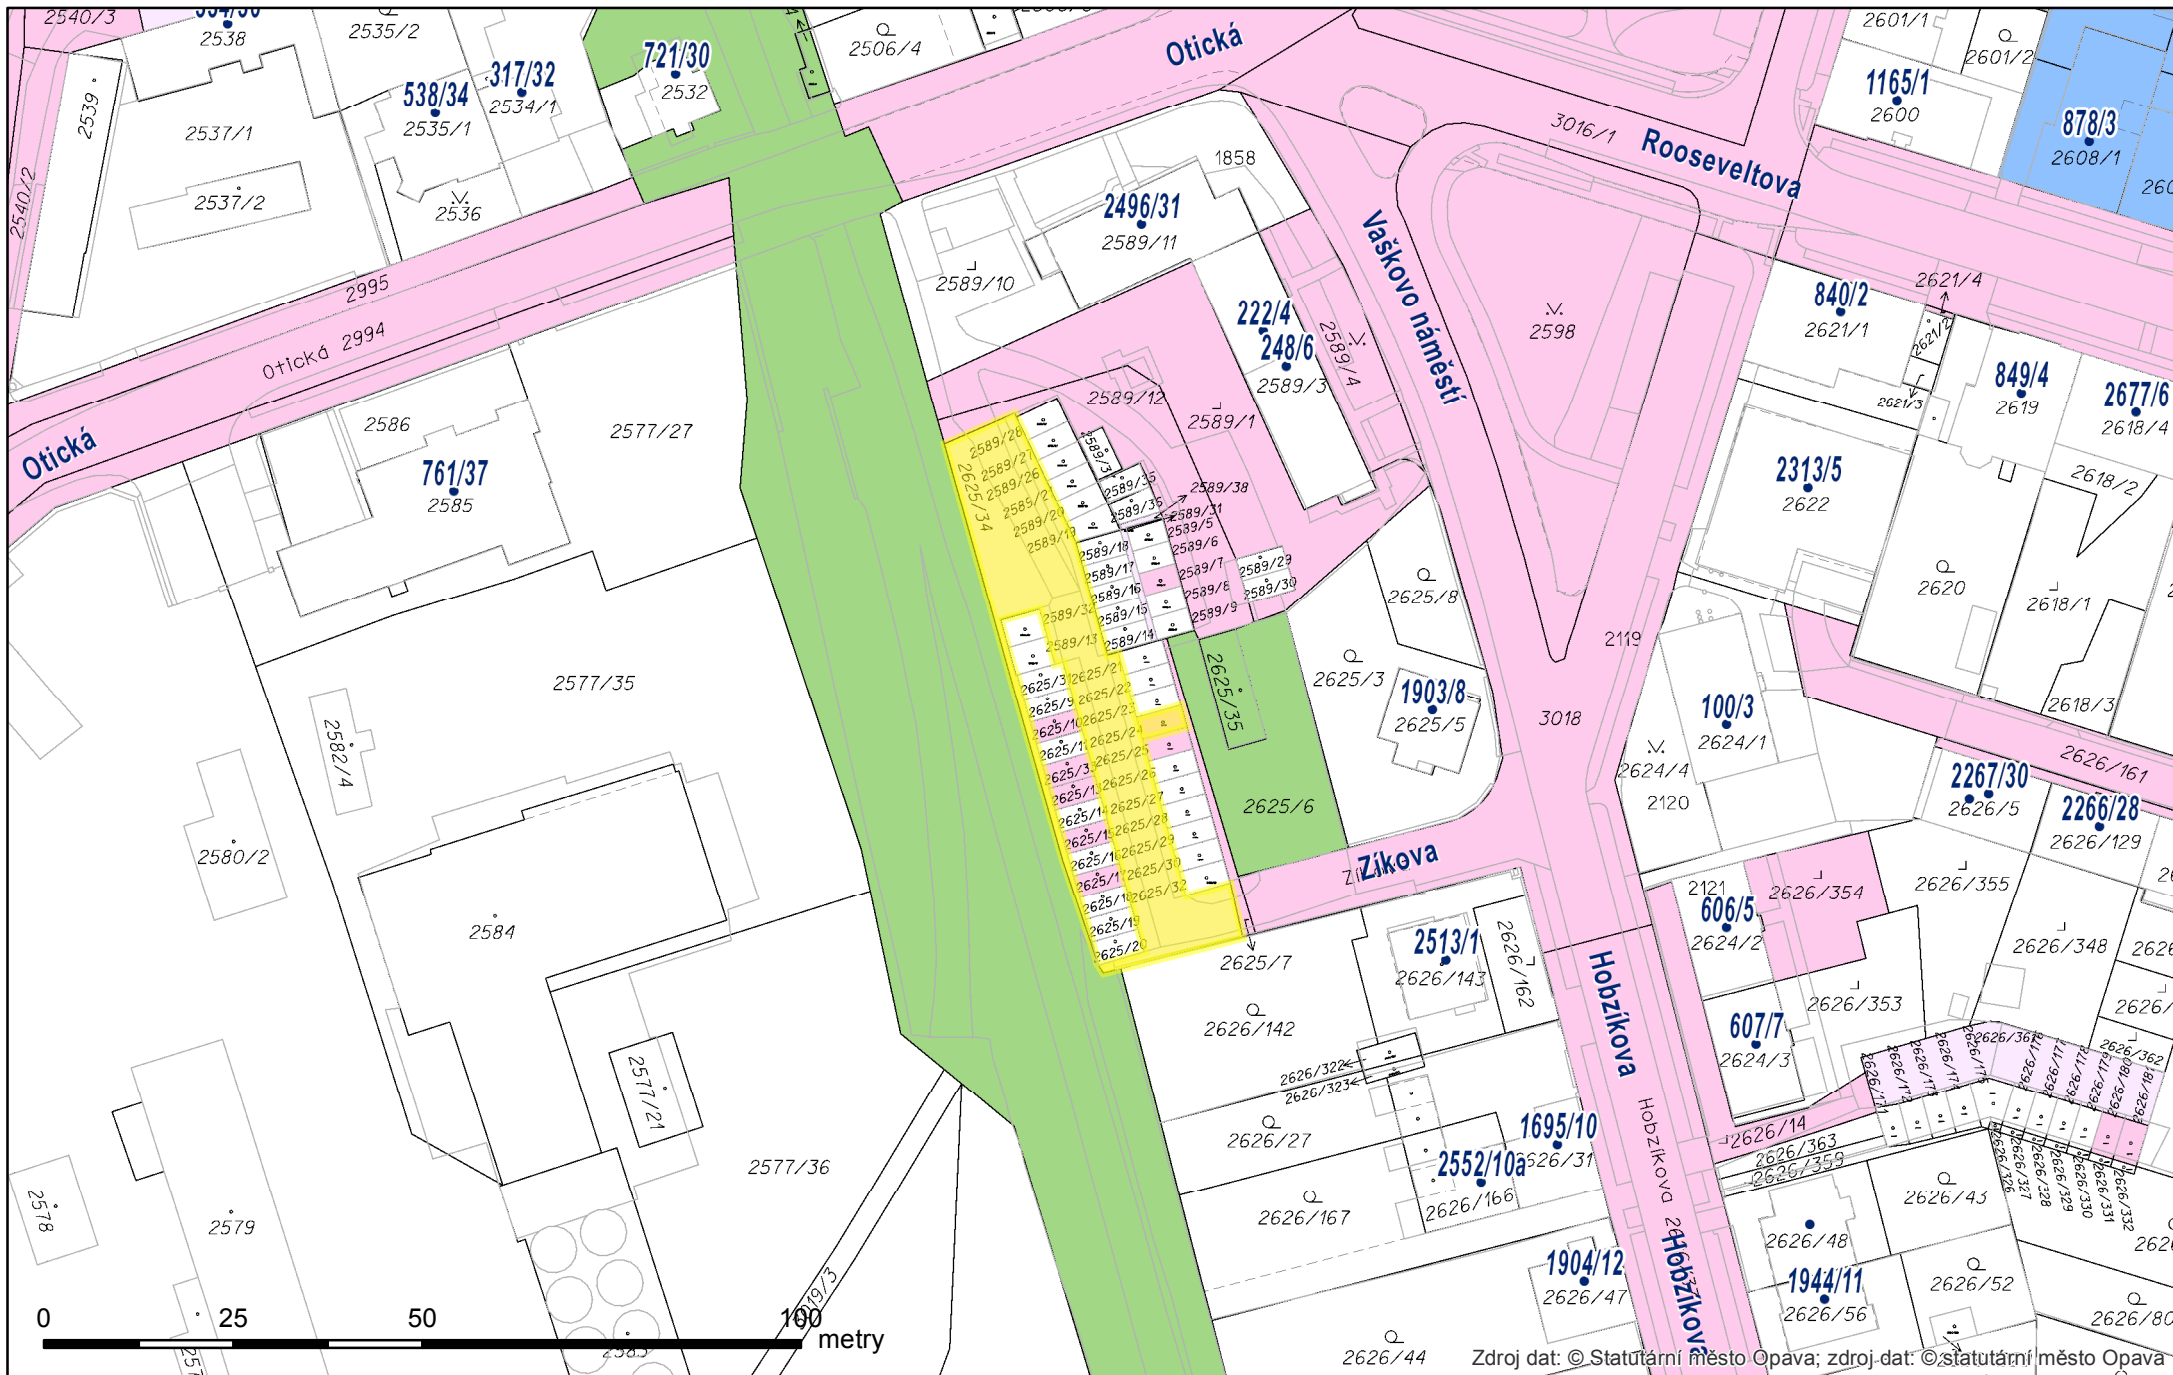

1:1 000

Zdroj dat: © Statutární město Opava; zdroj-dat: © statutární město Opava