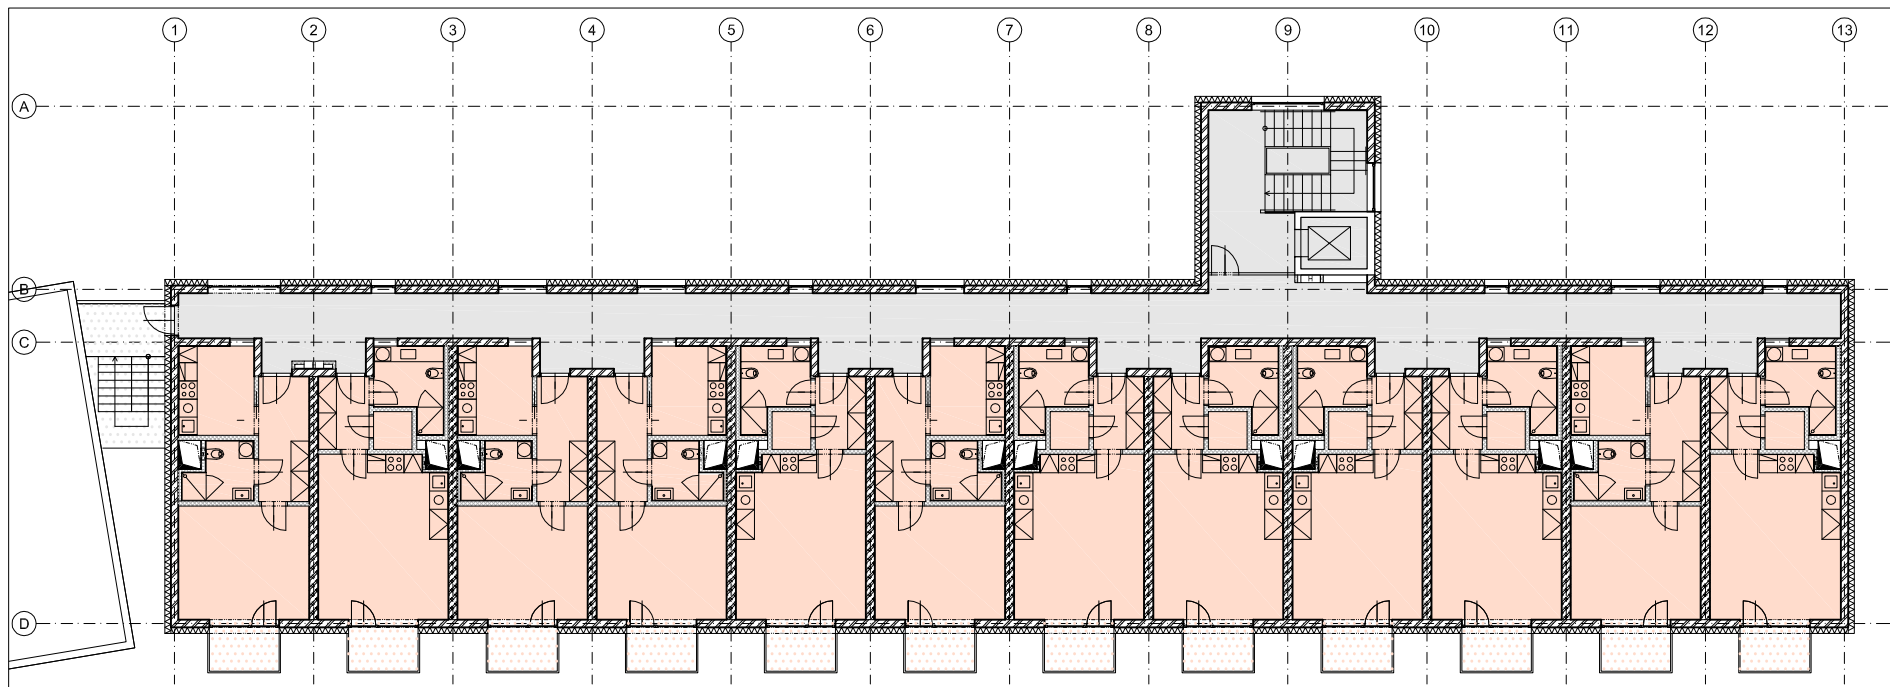

PŮDORYS 4. NADZEMNÍ PODLAŽÍ M 1:250

POČET BEZBARIÉROVÝCH BYTŮ - 0

LEGENDA

	BEZBARIÉROVÉ BYTY		0,0 m²
	BEZBARIÉROVÉ BYTY	BALKONY	0,0 m²
		PŘEDZAHRÁDKY	0,0 m²
	BARIÉROVÉ BYTY A KOMERČNÍ PROSTORY		424,2 m²
	BARIÉROVÉ BYTY A KOMERČNÍ PROSTORY	BALKONY	47,6 m²
		SKLEPY	0,0 m²
	OSTATNÍ SPOLEČNÉ PROSTORY		132,9 m²
	OSTATNÍ SPOLEČNÉ PROSTORY	PŘEDZAHRÁDKY	0,0 m²
		VENKOVNÍ SCHODIŠTĚ	12,3 m²