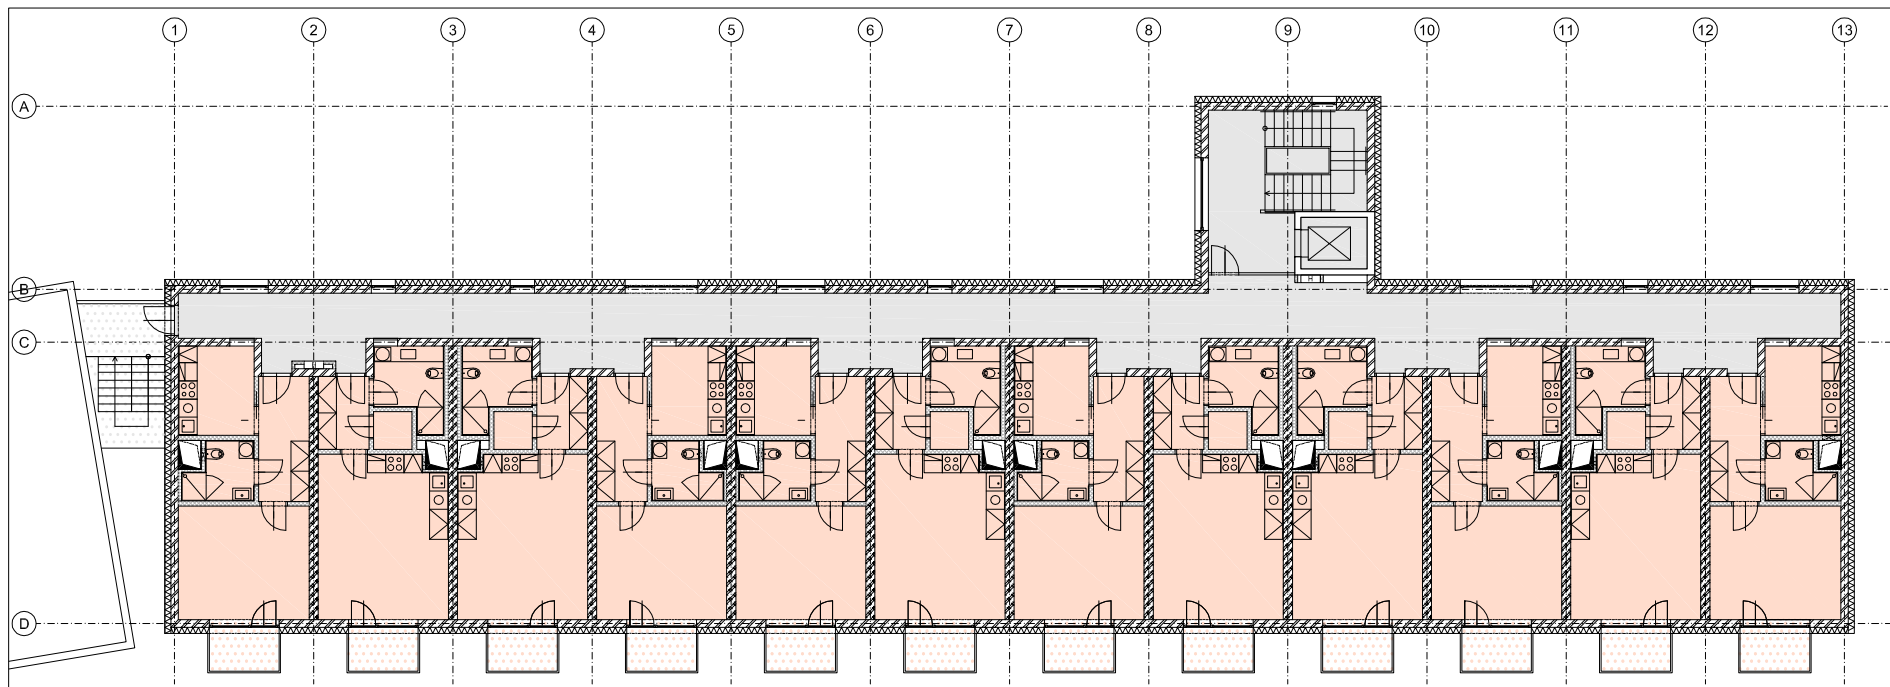

PŮDORYS 3. NADZEMNÍ PODLAŽÍ M 1:250

POČET BEZBARIÉROVÝCH BYTŮ - 0

LEGENDA

	BEZBARIÉROVÉ BYTY		0,0 m²
	BEZBARIÉROVÉ BYTY	BALKONY	0,0 m²
		PŘEDZAHRÁDKY	0,0 m²
	BARIÉROVÉ BYTY A KOMERČNÍ PROSTORY		424,3 m²
	BARIÉROVÉ BYTY A KOMERČNÍ PROSTORY	BALKONY	47,6 m²
		SKLEPY	0,0 m²
	OSTATNÍ SPOLEČNÉ PROSTORY		132,9 m²
	OSTATNÍ SPOLEČNÉ PROSTORY	PŘEDZAHRÁDKY	0,0 m²
		VENKOVNÍ SCHODIŠTĚ	12,3 m²