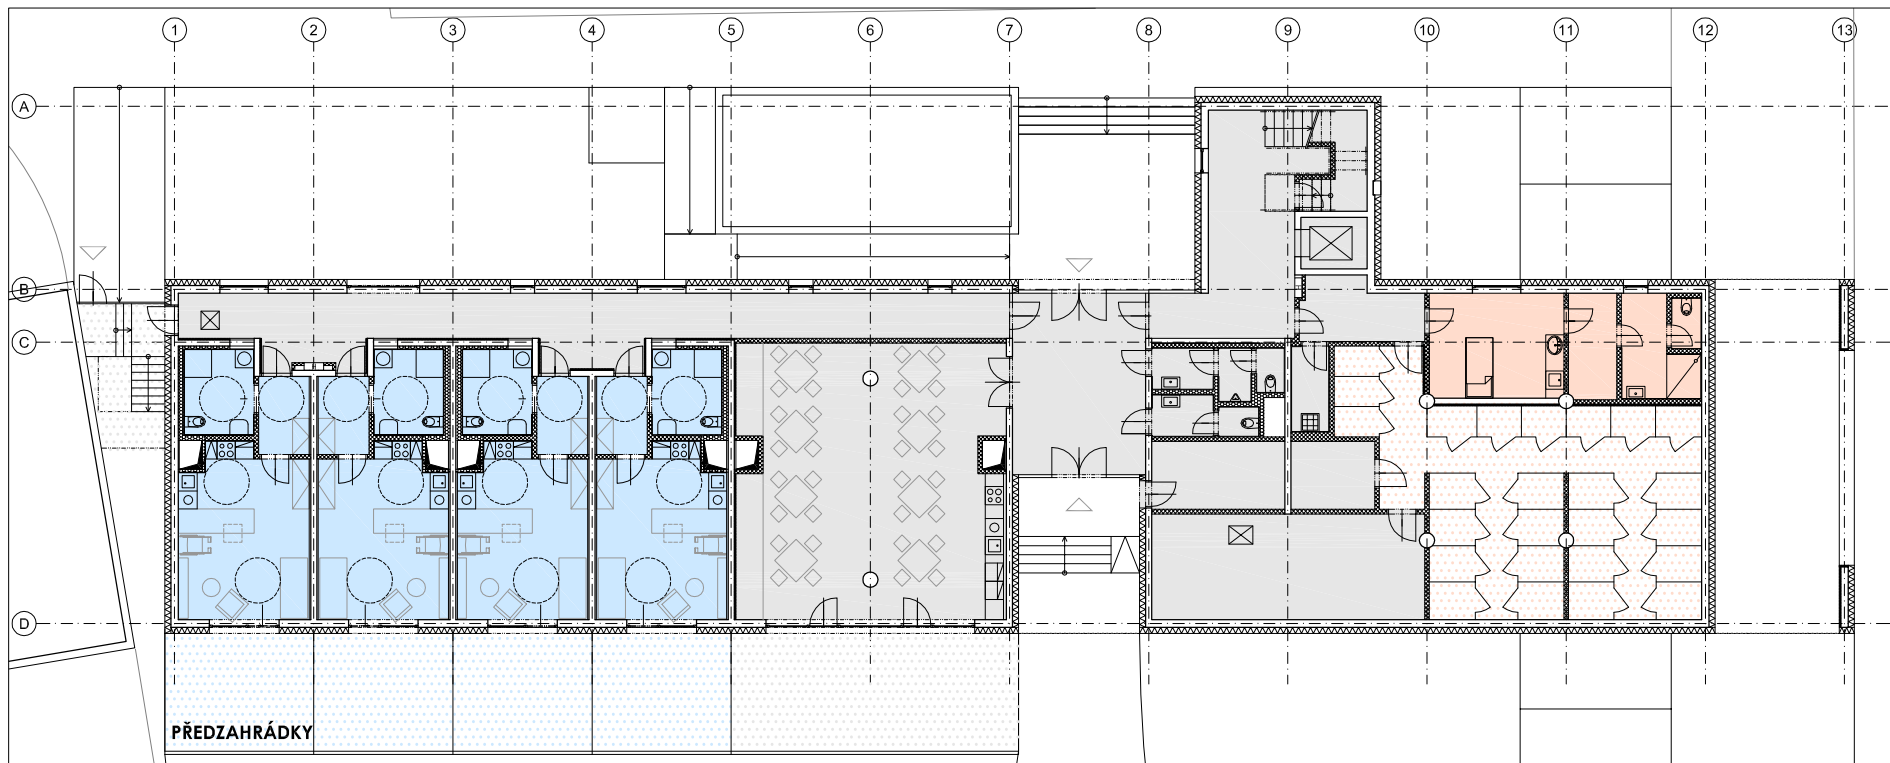

## CELKEM PRO VŠECHNA PODLAŽÍ

POČET BEZBARIÉROVÝCH BYTŮ - 16

	BEZBARIÉROVÉ BYTY		574,5 m2
	BEZBARIÉROVÉ BYTY	BALKONY	47,8 m2
		PŘEDZAHŘÁDKY	77,0 m2
	BARIÉROVÉ BYTY A KOMERČNÍ PROSTORY		1302,9 m2
	BARIÉROVÉ BYTY A KOMERČNÍ PROSTORY	BALKONY	142,8 m2
		SKLEPY	75,8 m2
	OSTATNÍ SPOLEČNÉ PROSTORY		789,2 m2
	OSTATNÍ SPOLEČNÉ PROSTORY	PŘEDZAHŘÁDKY	39,5 m2
		VENKOVNÍ SCHODIŠTĚ	54,2 m2

### LEGENDA

	BEZBARIÉROVÉ BYTY		144,6 m <sup>2</sup>
	BEZBARIÉROVÉ BYTY	BALKONY	0,0 m <sup>2</sup>
	BARIÉROVÉ BYTY A KOMERČNÍ PROSTORY	PŘEDZHRÁDKY	77,0 m <sup>2</sup>
	BARIÉROVÉ BYTY A KOMERČNÍ PROSTORY		30,1 m <sup>2</sup>
	OSTATNÍ SPOLEČNÉ PROSTORY	BALKONY	0,0 m <sup>2</sup>
	OSTATNÍ SPOLEČNÉ PROSTORY	SKLEPY	75,8 m <sup>2</sup>
			260,3 m <sup>2</sup>
		PŘEDZHRÁDKY	39,5 m <sup>2</sup>
		VENKOVNÍ SCHODIŠTĚ	12,4 m <sup>2</sup>