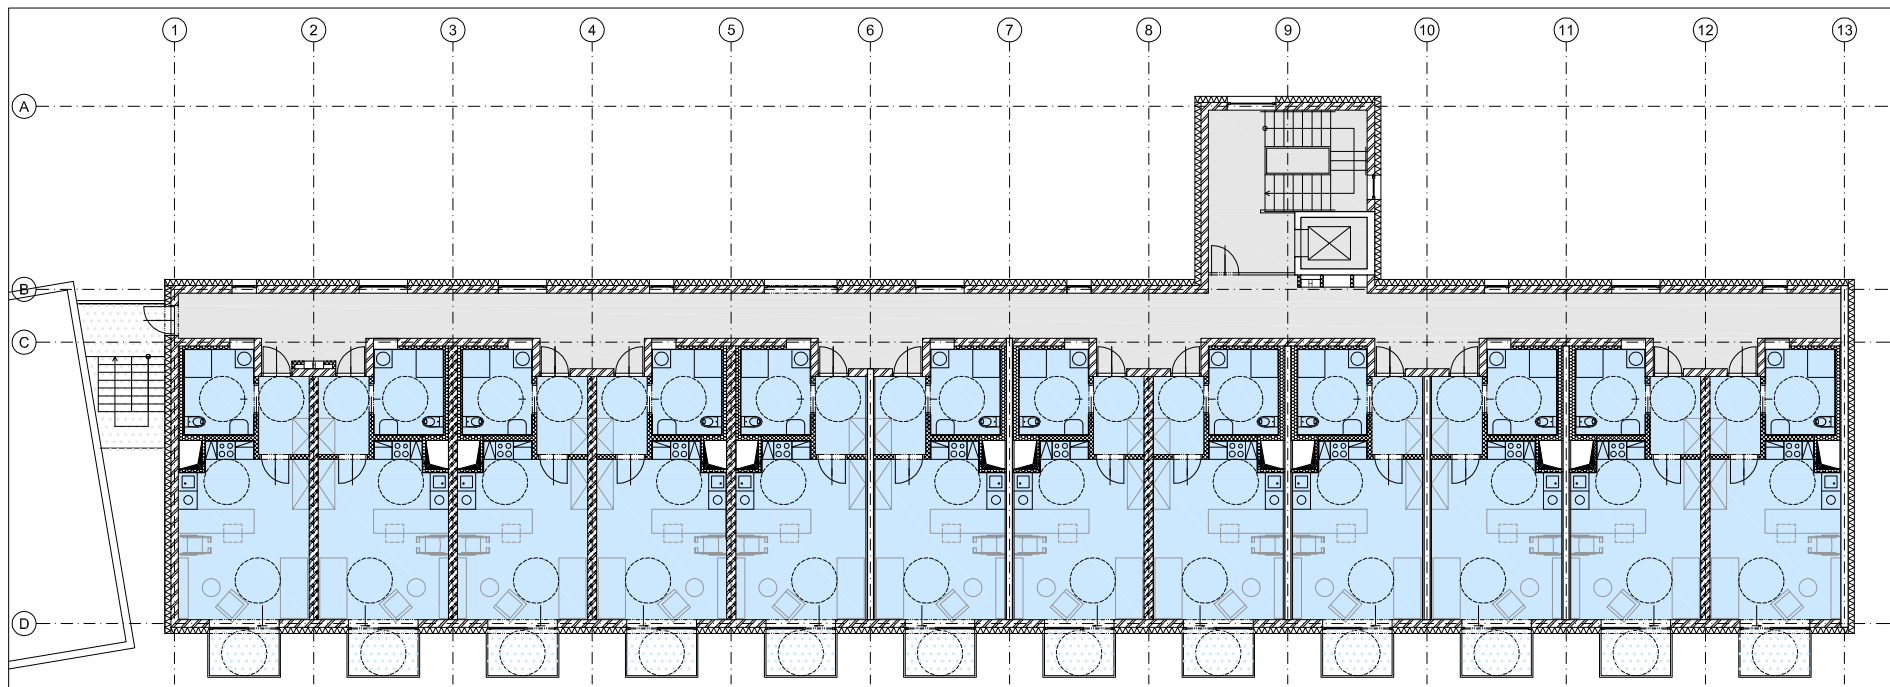

PŮDORYS 2. NADZEMNÍ PODLAŽÍ M 1:250

POČET BEZBARIÉROVÝCH BYTŮ - 12

LEGENDA

	BEZBARIÉROVÉ BYTY	429,9 m²
	BEZBARIÉROVÉ BYTY	BALKONY 47,8 m²
	BARIÉROVÉ BYTY A KOMERČNÍ PROSTORY	PŘEDZAHŘÁDKY 0,0 m²
	BARIÉROVÉ BYTY A KOMERČNÍ PROSTORY	BALKONY 0,0 m²
	OSTATNÍ SPOLEČNÉ PROSTORY	SKLEPY 0,0 m²
	OSTATNÍ SPOLEČNÉ PROSTORY	PŘEDZAHŘÁDKY 0,0 m²
		VENKOVNÍ SCHODIŠTĚ 12,3 m²