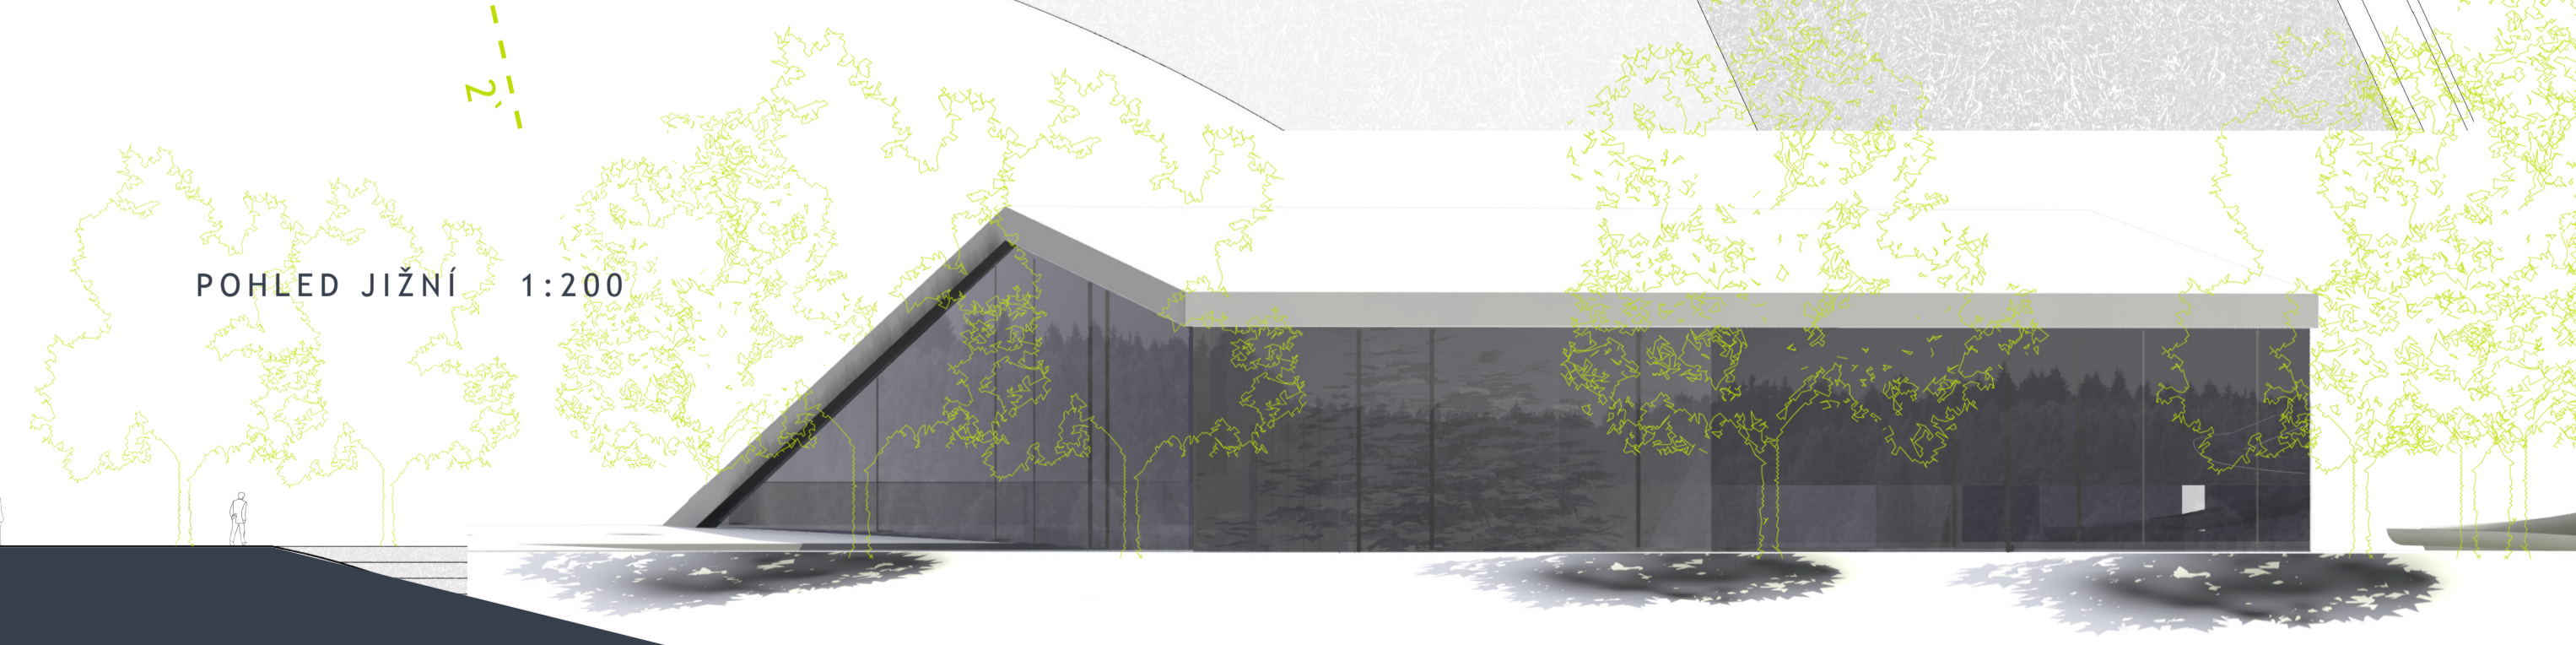

PŮDORYS 2.NP 1:200

ŘEZ 2-2' 1:200

POHLED JIŽNÍ 1:200

- 1 bazénová hala
- 2 plavčík/první pomoc
- 3 občerstvení
- 4 přístup k tobogánu
- 5 venkovní prostor