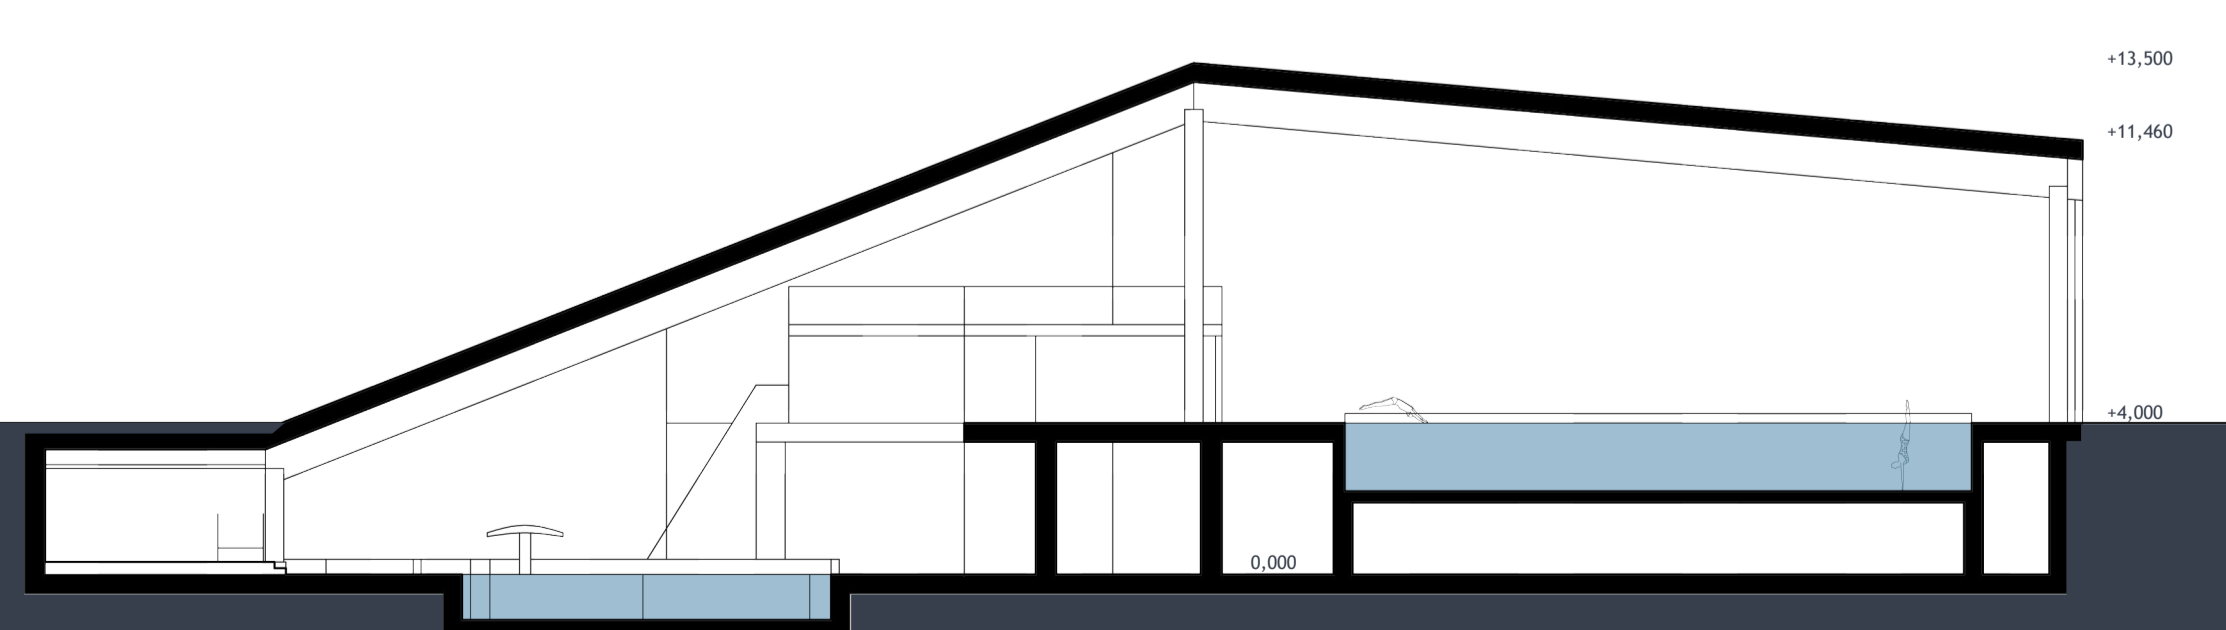

PŮDORYS 2.NP 1:200

ŘEZ 2-2' 1:200

POHLED JIŽNÍ 1:200

- 1 bazénová hala
- 2 plavčík/první pomoc
- 3 občerstvení
- 4 přístup k tobogánu
- 5 venkovní prostor