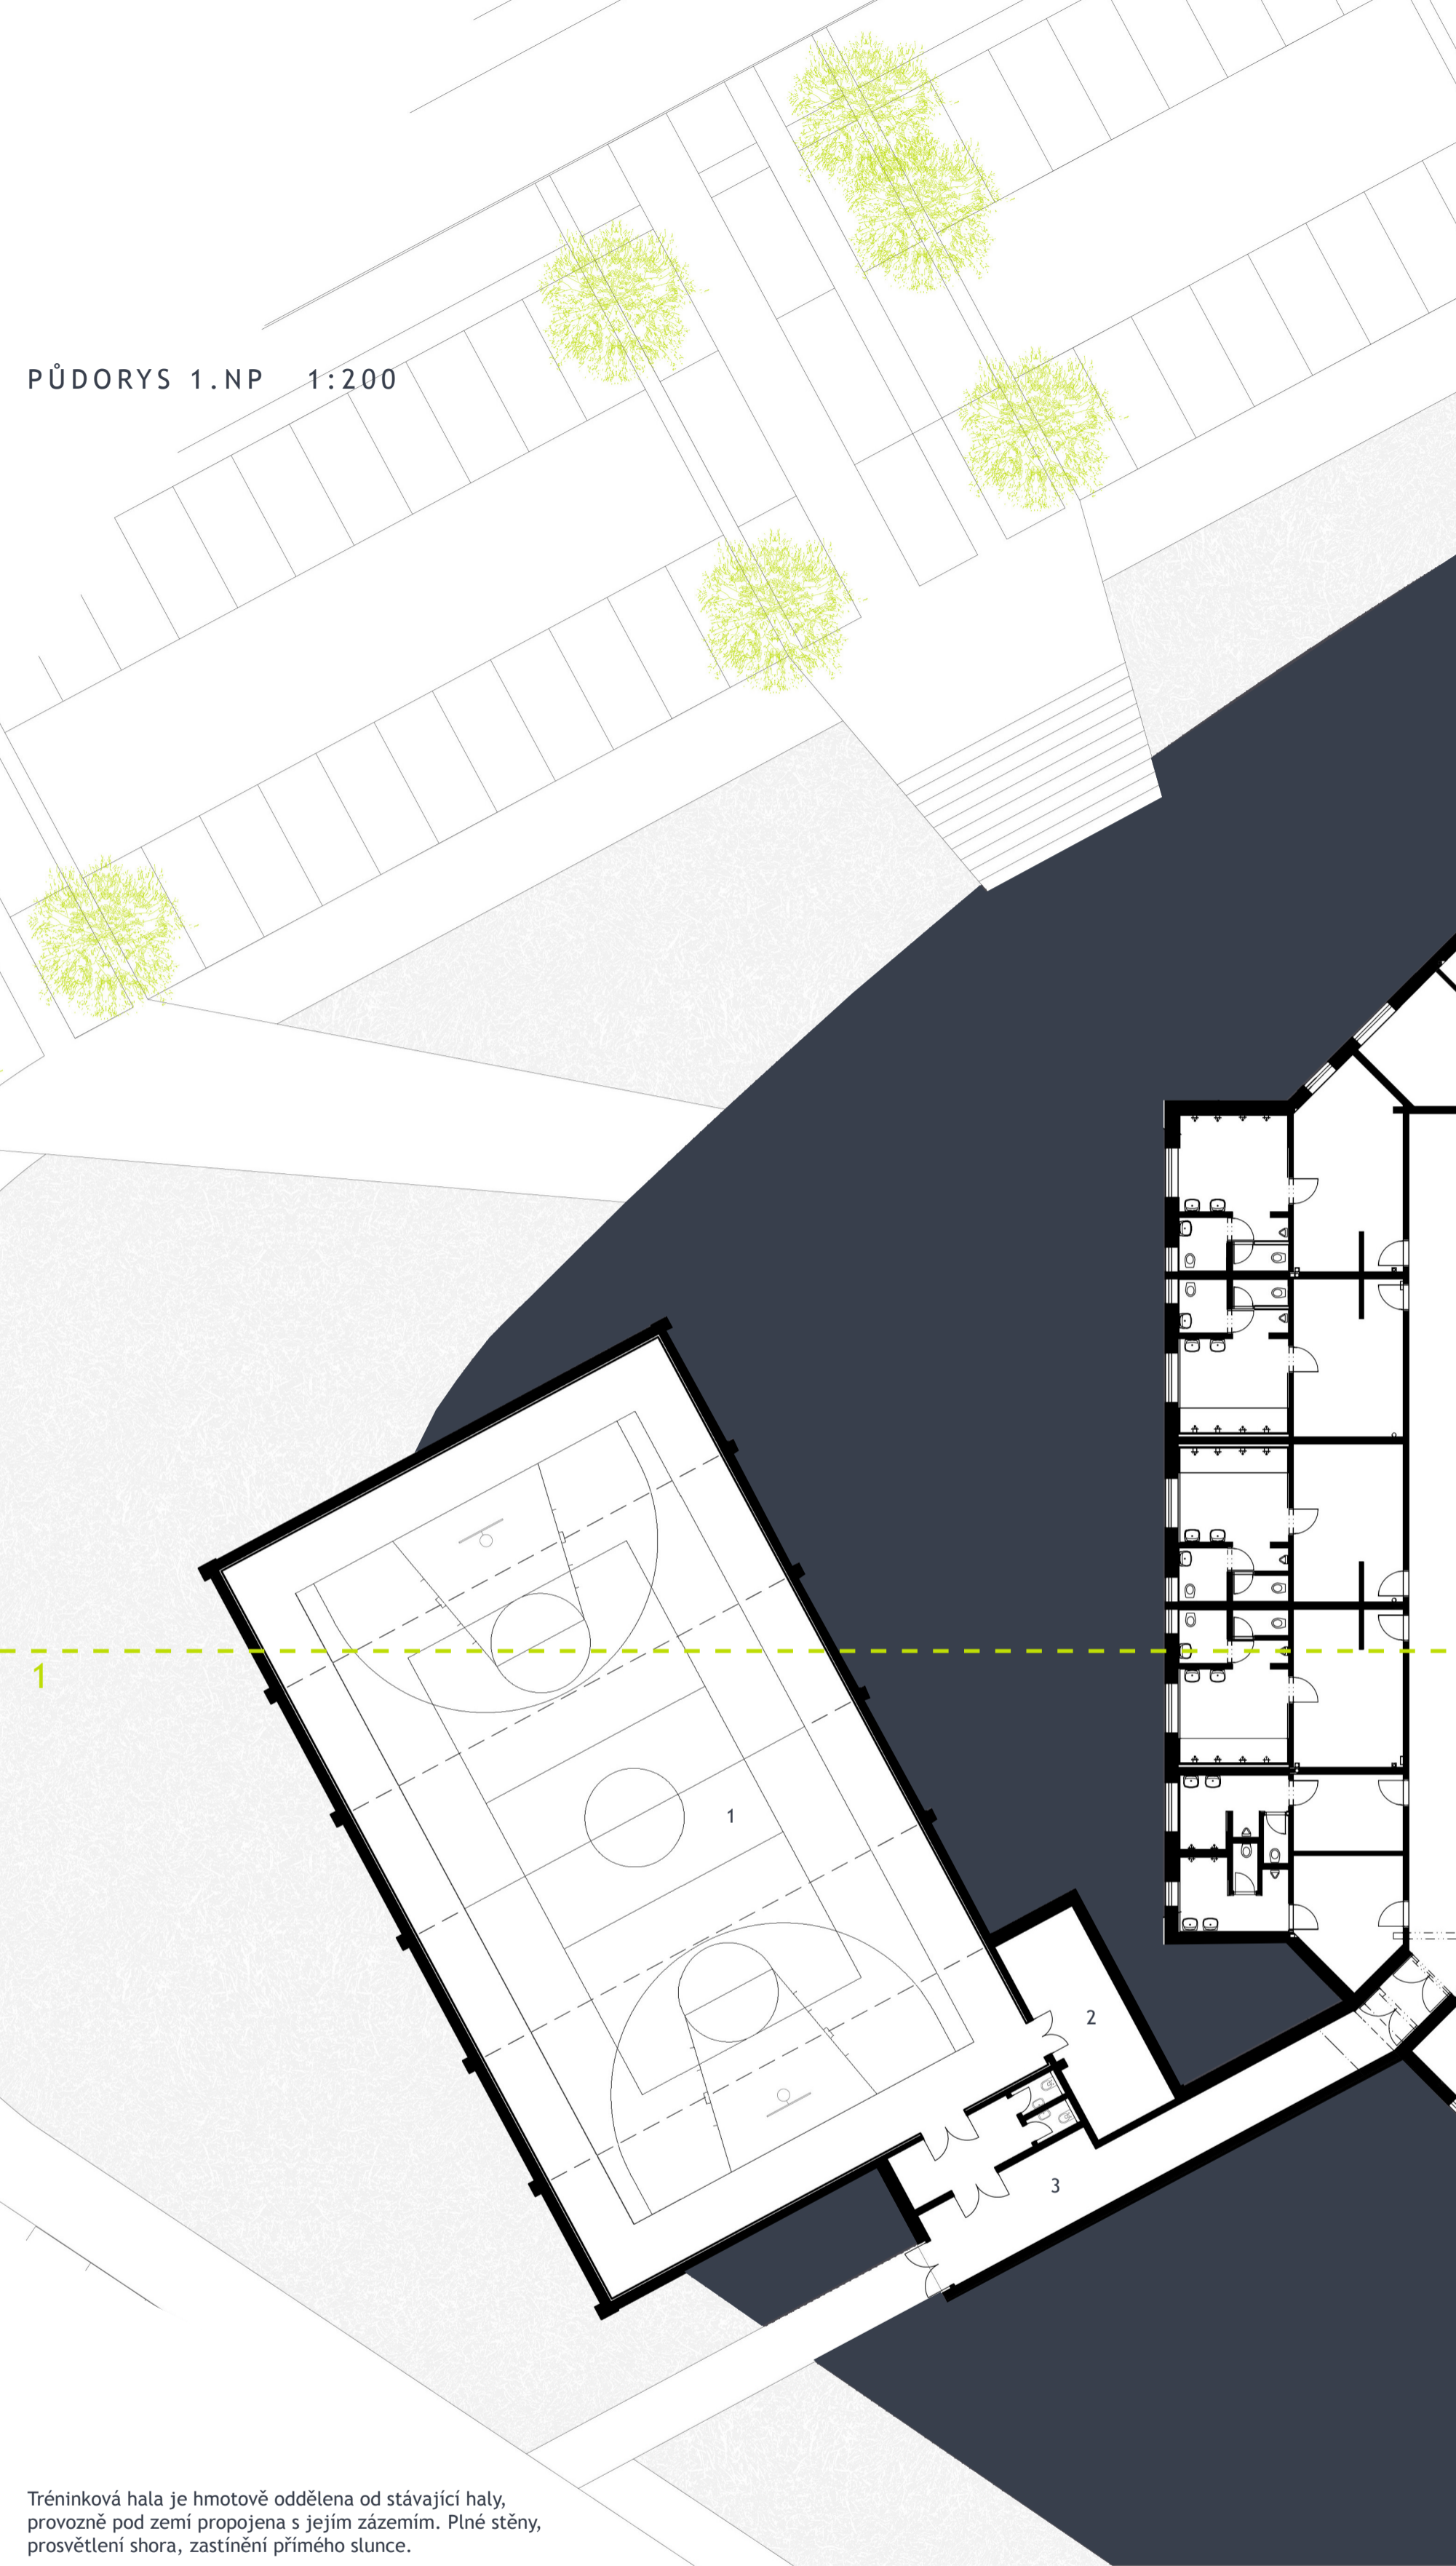

POHLED SEVEROVÝCHODNÍ 1:200

TRÉNINKOVÁ HALA

PŮDORYS 1.NP 1:200