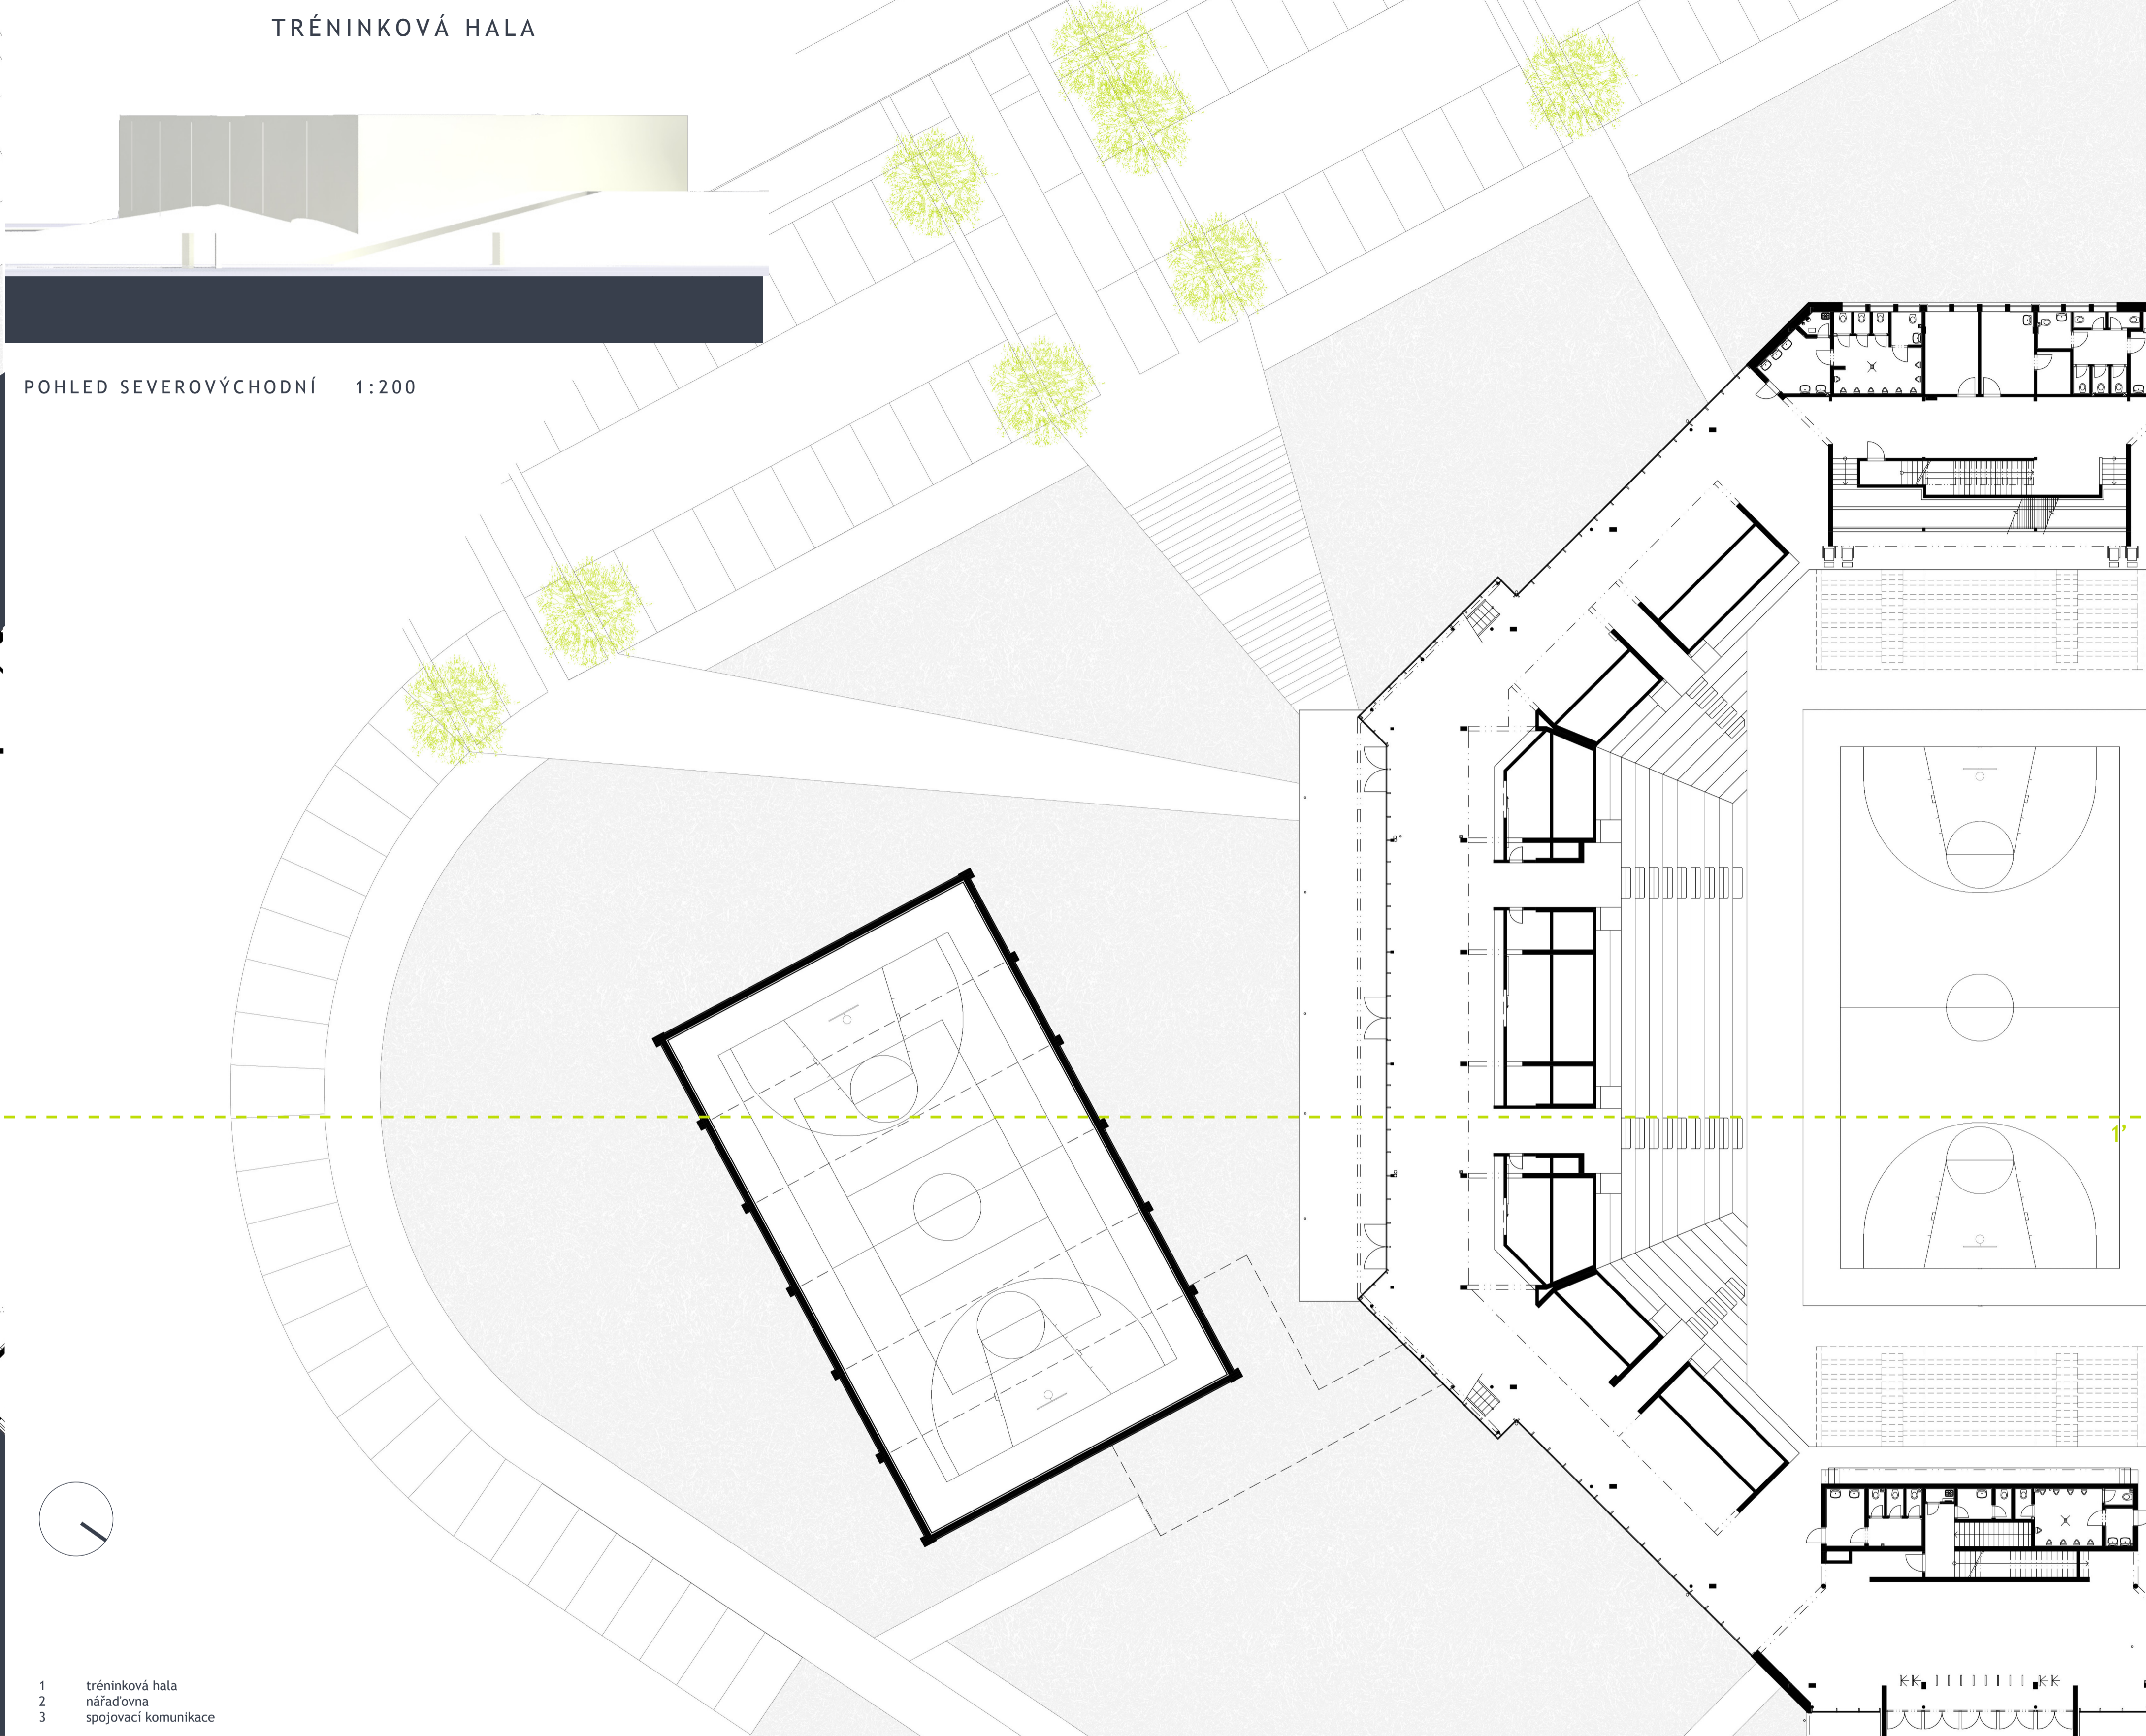

POHLED SEVEROVÝCHODNÍ 1:200