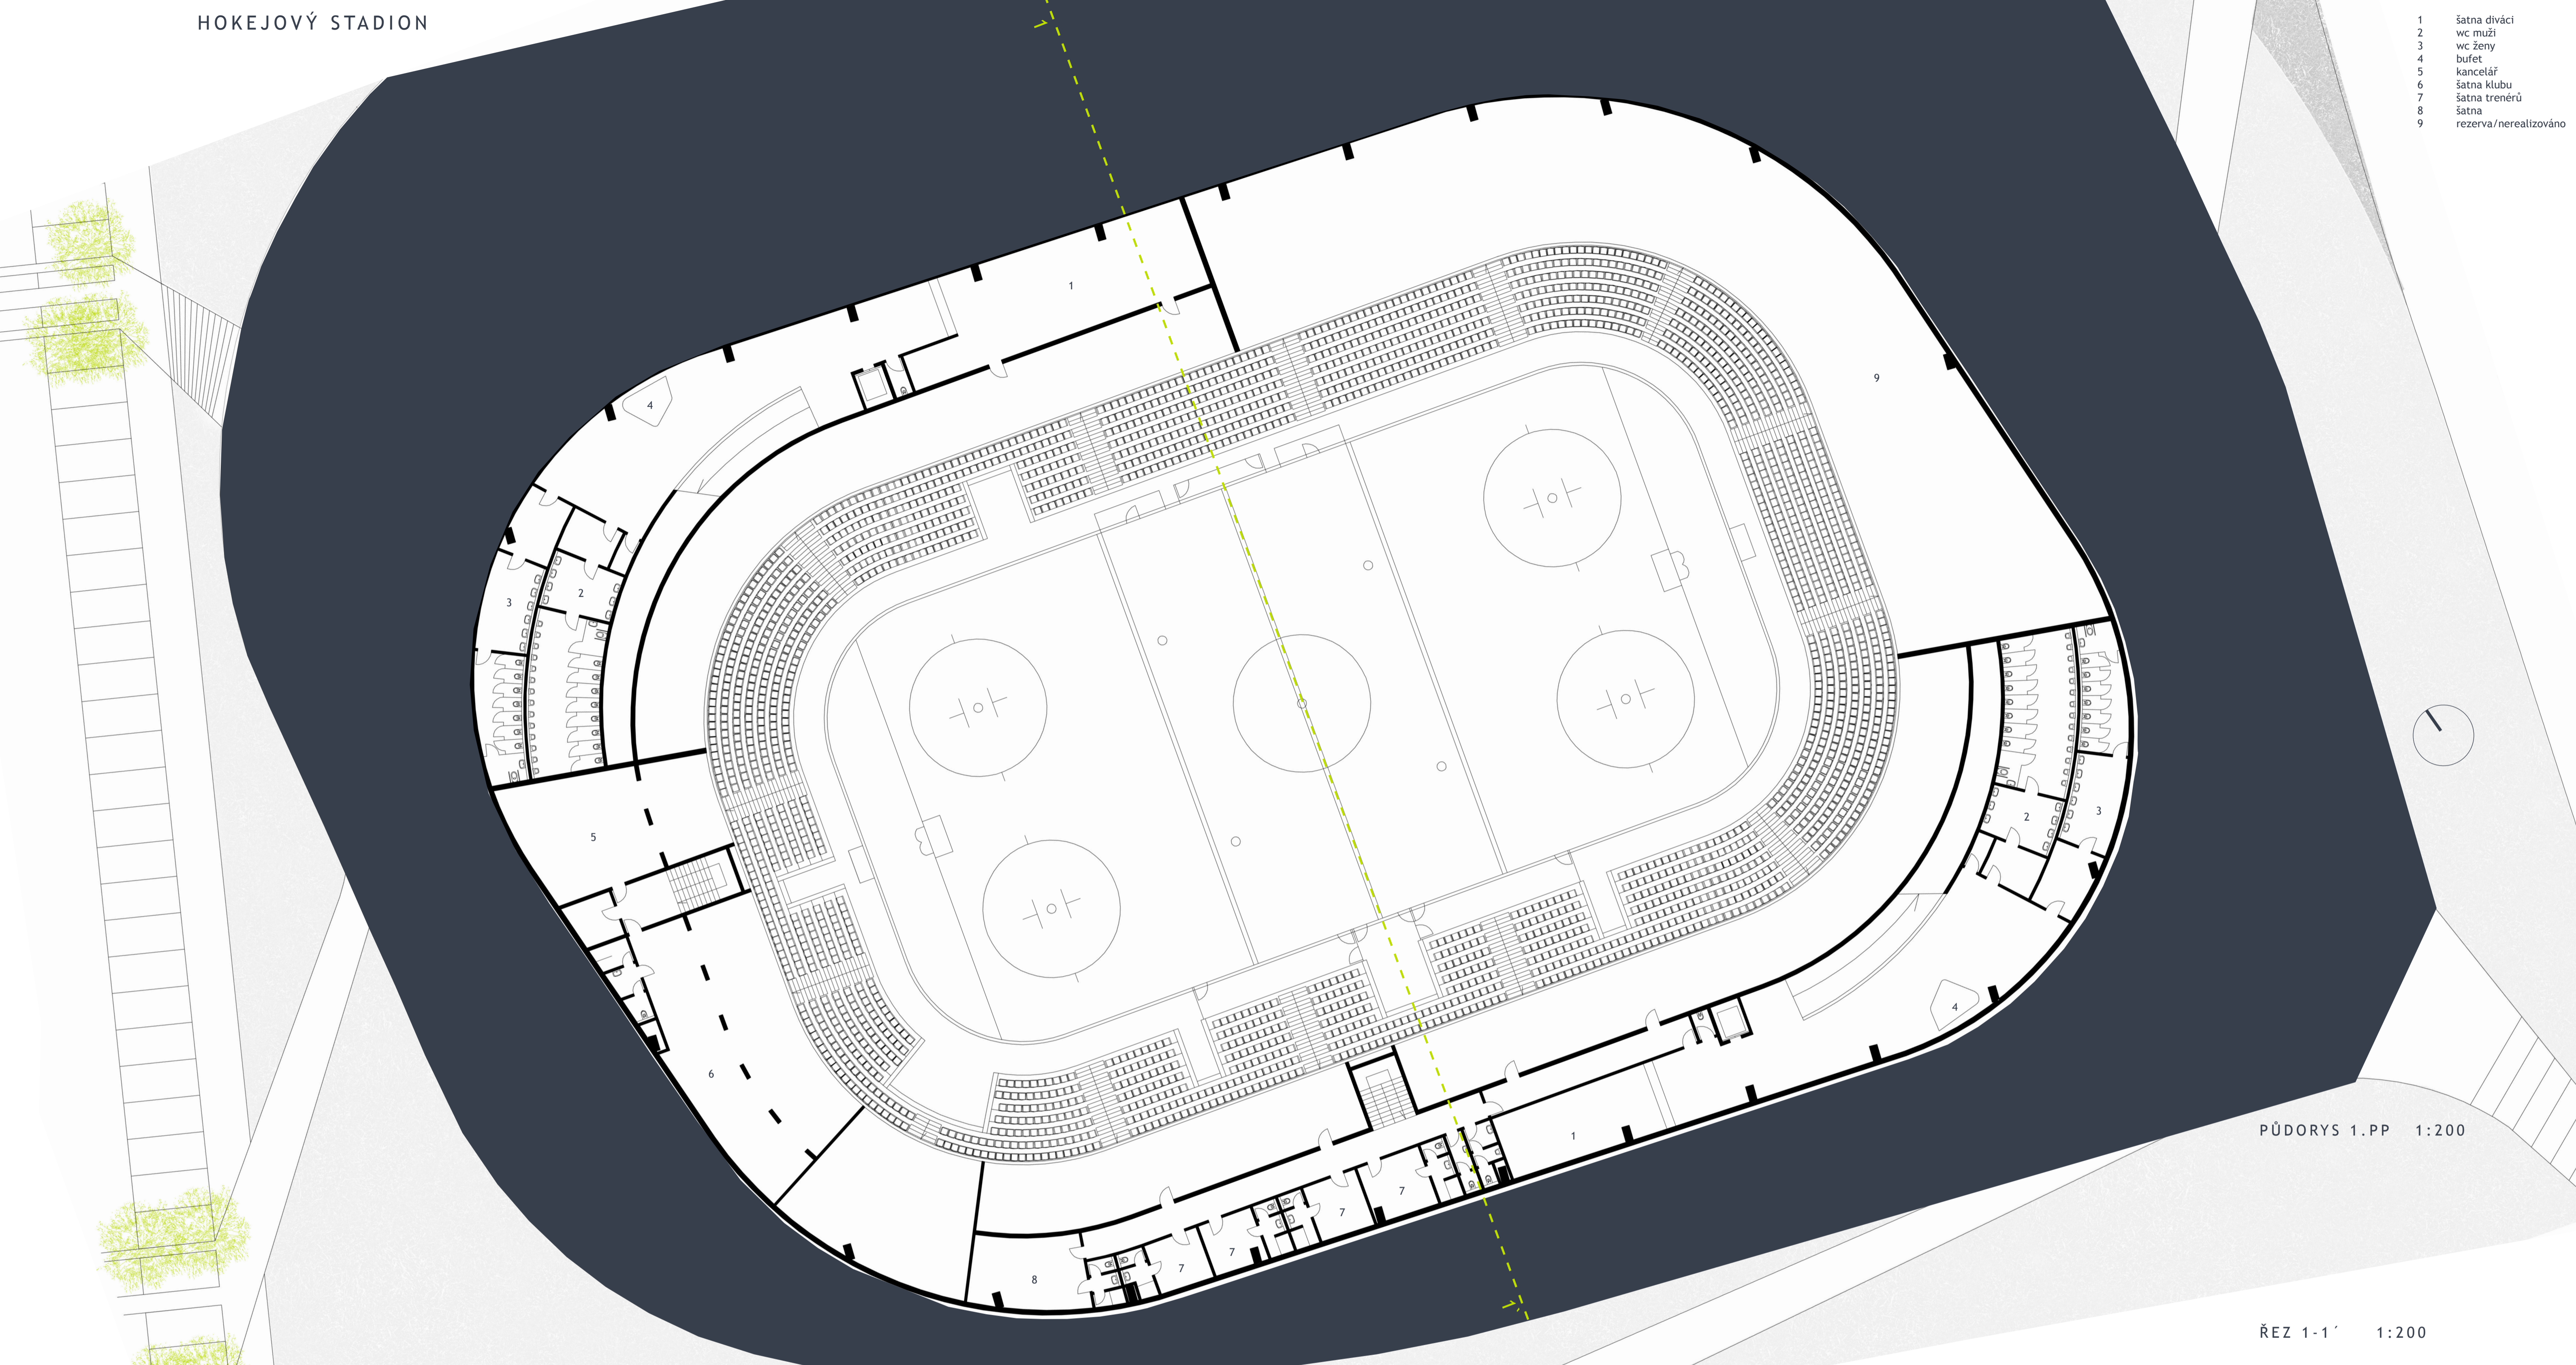

- 1 šatna diváci
- 2 wc muži
- 3 wc ženy
- 4 bufet
- 5 kancelář
- 6 šatna klubu
- 7 šatna trenérů
- 8 šatna
- 9 rezerva/nerealizováno

PŮDORYS 1.PP 1:200

ŘEZ 1-1' 1:200