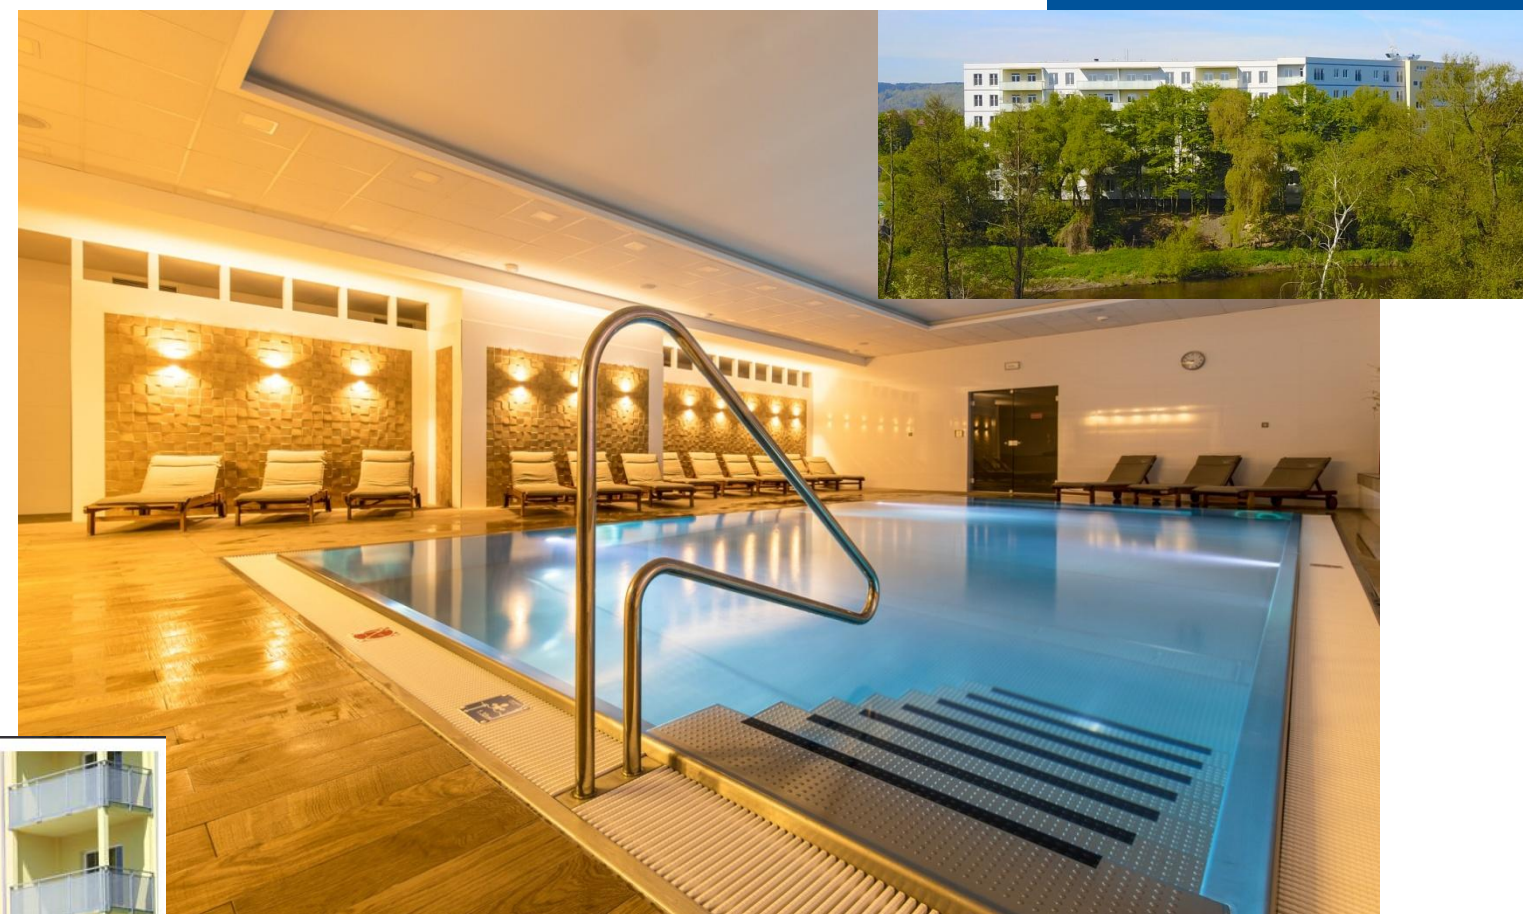

REFERENCE
Rezidenční projekty