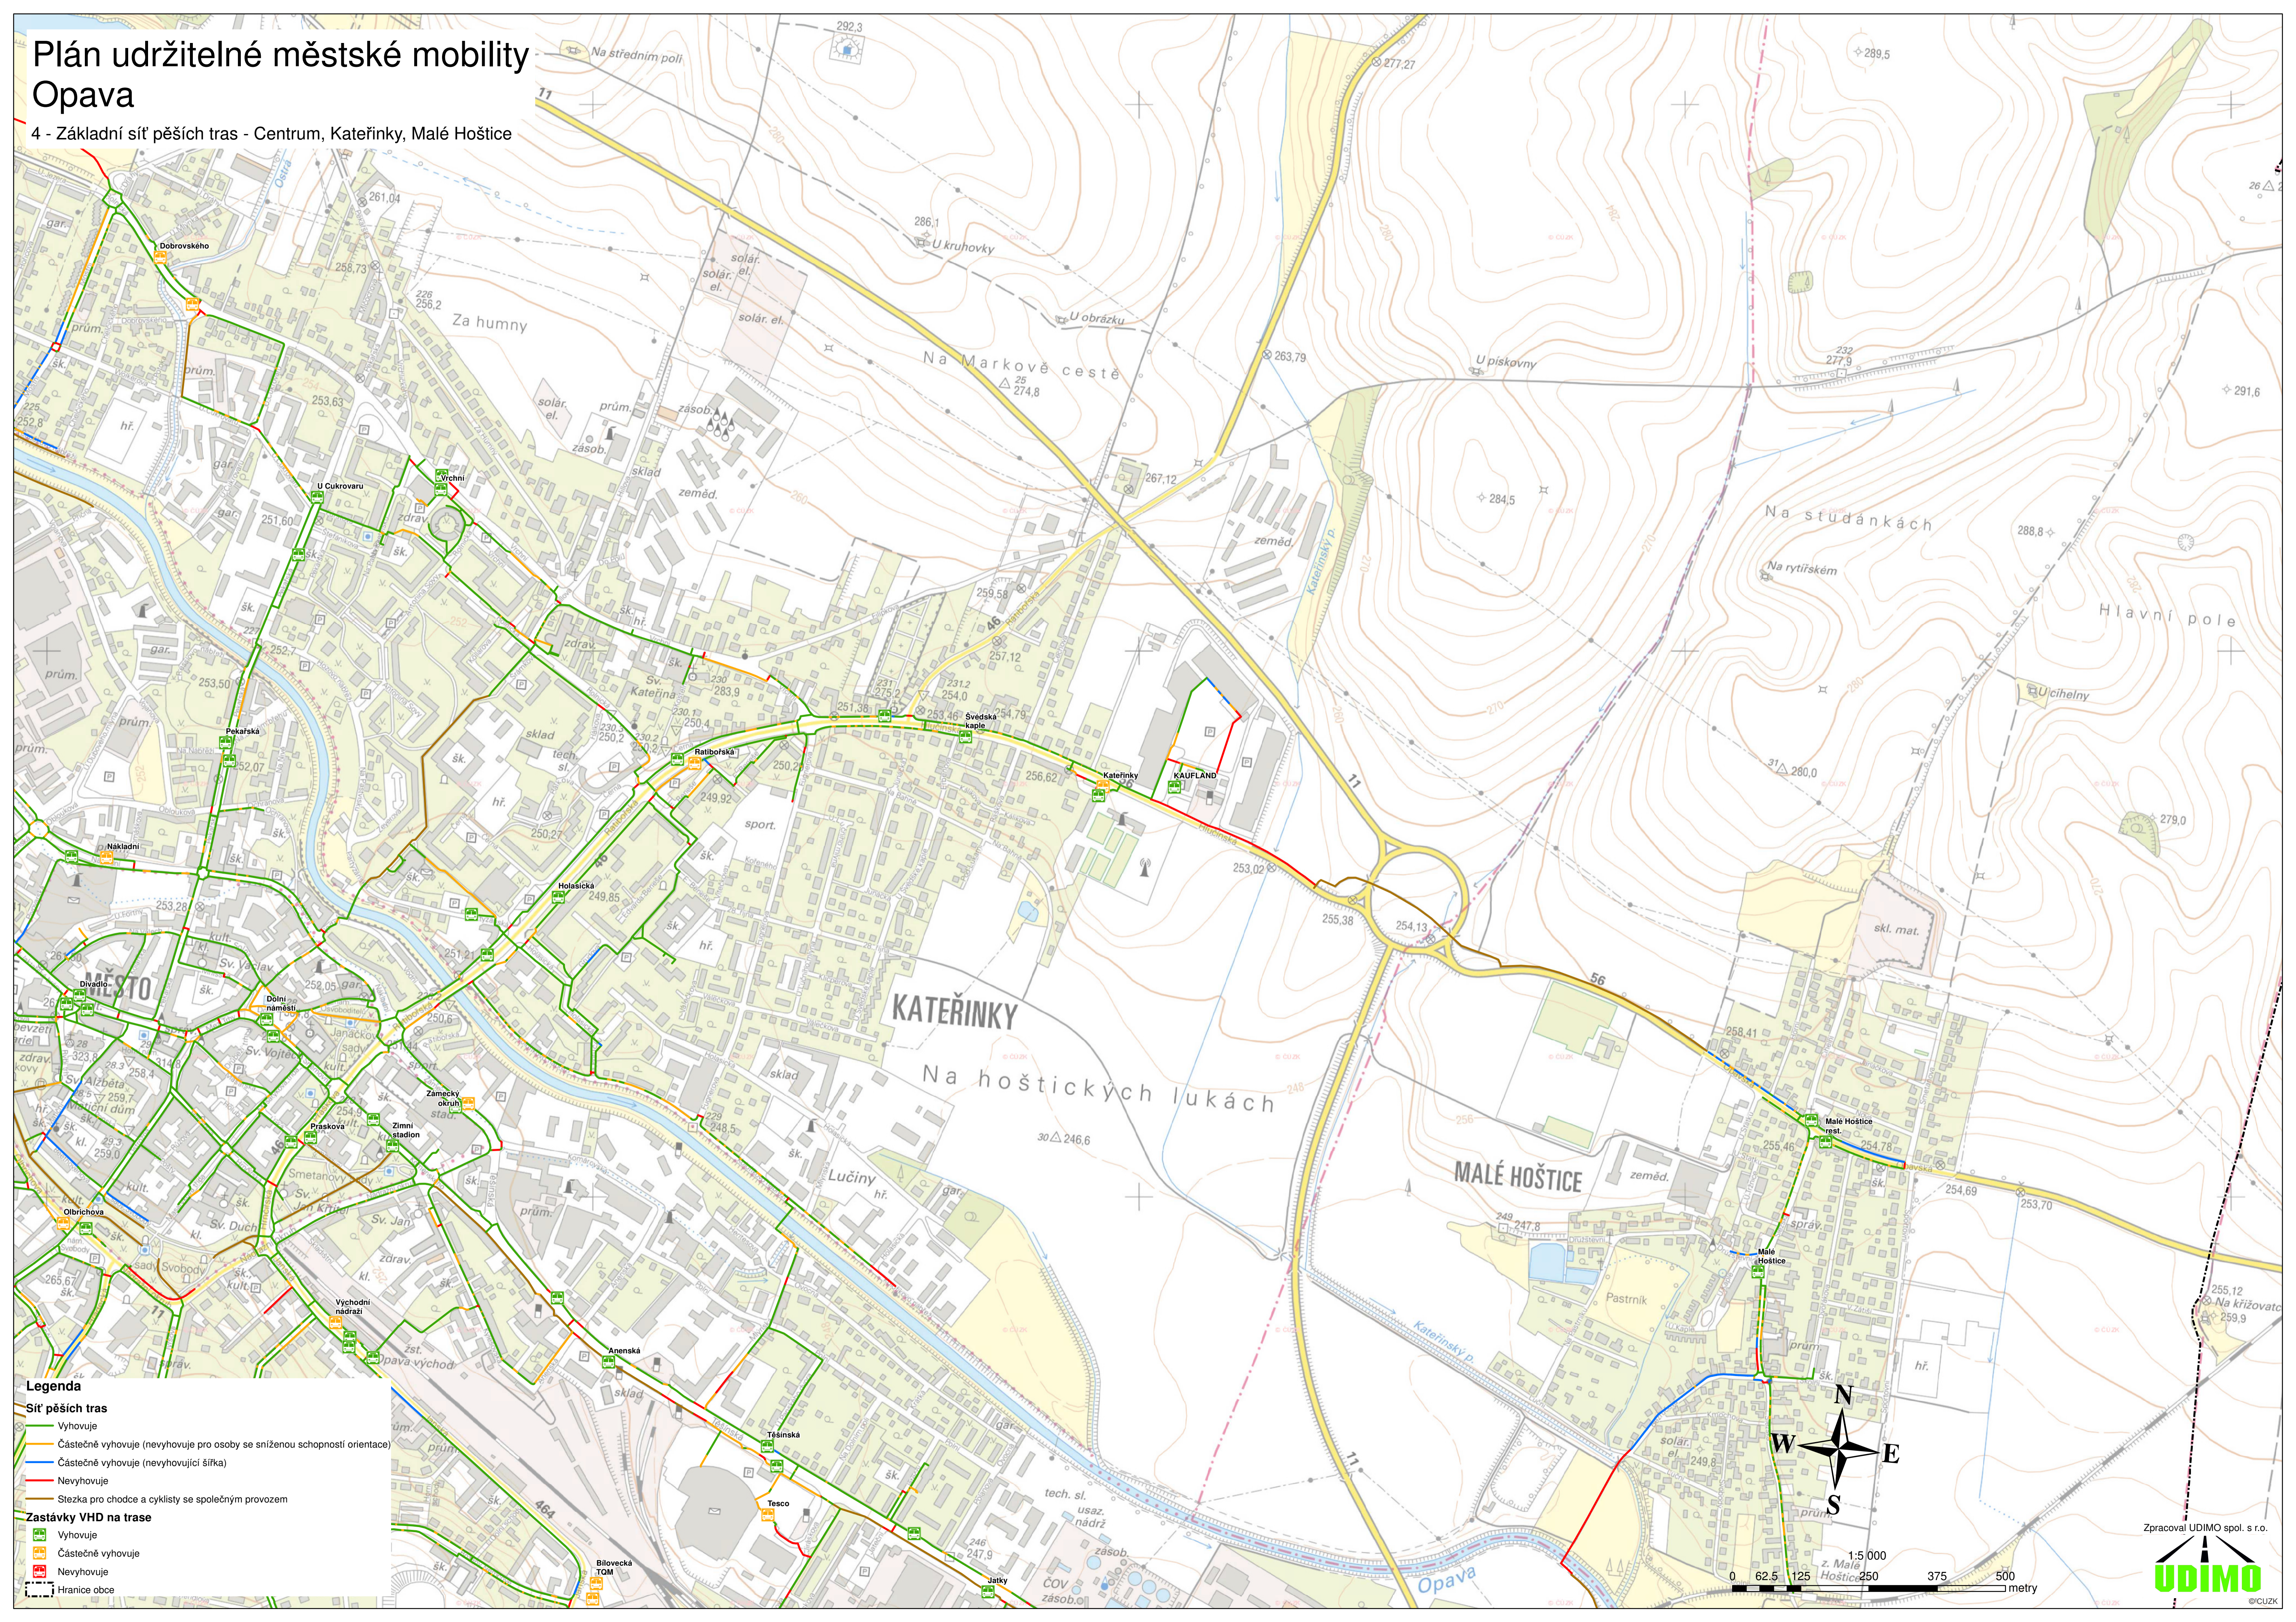

Plán udržitelné městské mobility Opava

4 - Základní síť pěších tras - Centrum, Kateřinky, Malé Hoštice

Legenda

Síť pěších tras

- Vyhovuje
- Částečně vyhovuje (nevyhovuje pro osoby se sníženou schopností orientace)
- Částečně vyhovuje (nevyhovující šifka)
- Nevyhovuje
- Stezka pro chodce a cyklisty se společným provozem

Zastávky VHD na trase

- Vyhovuje
- Částečně vyhovuje
- Nevyhovuje

----- Hranice obce

0 62.5 125 187.5 250 312.5 375 437.5 500 metry

1:5 000

z. Malé Hoštice