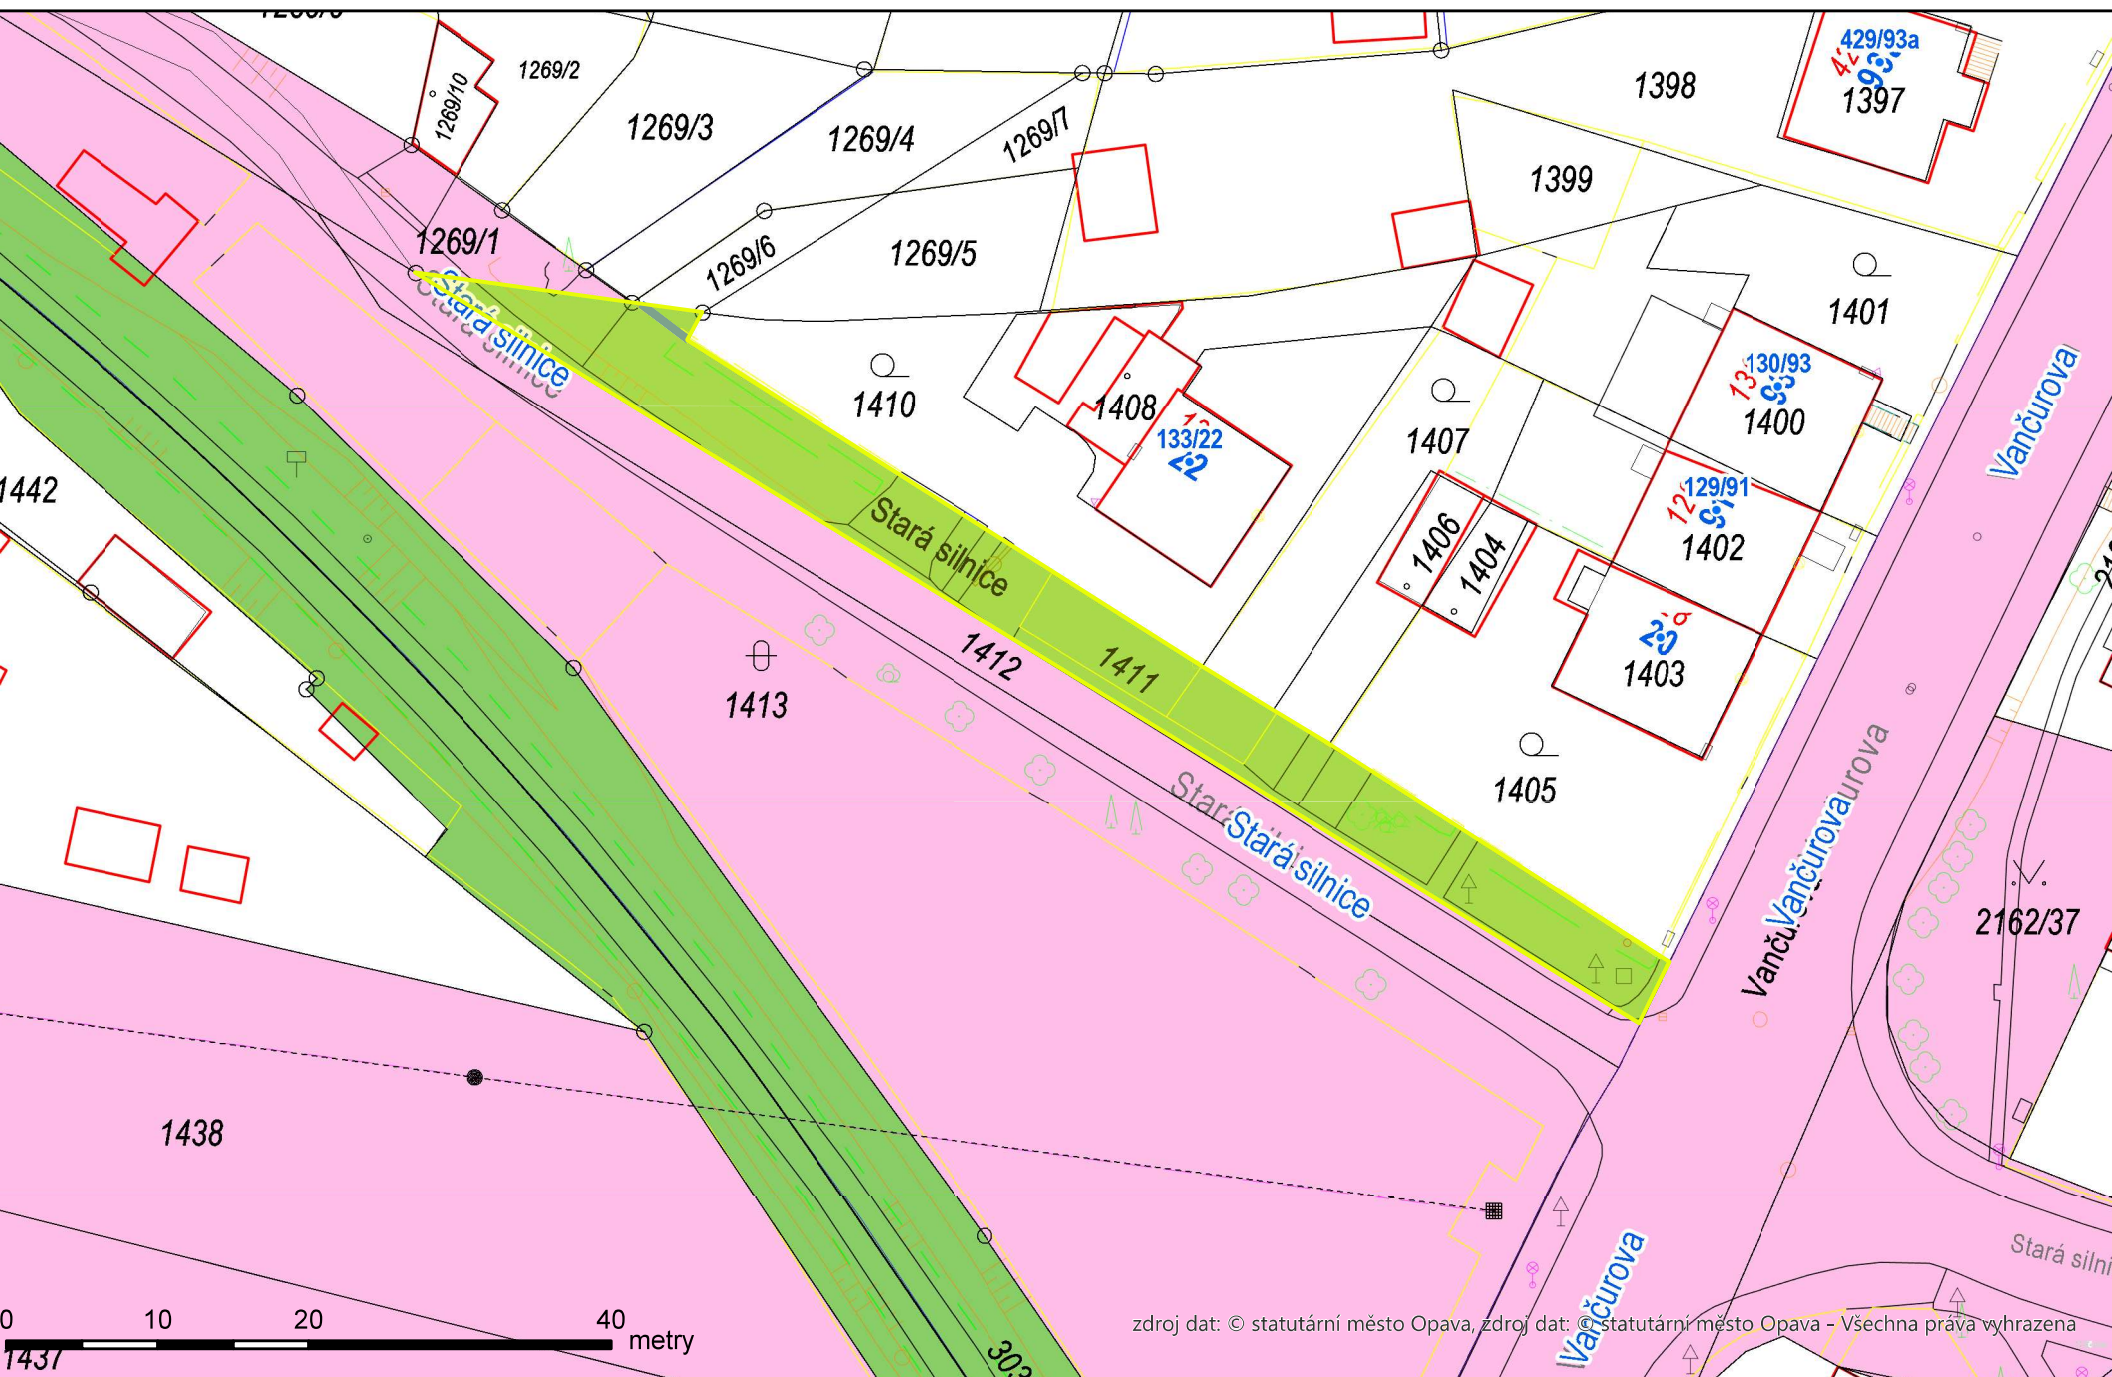

1:500

zdroj dat: © statutární město Opava, zdroj dat: © statutární město Opava - Všechna práva vyhrazena